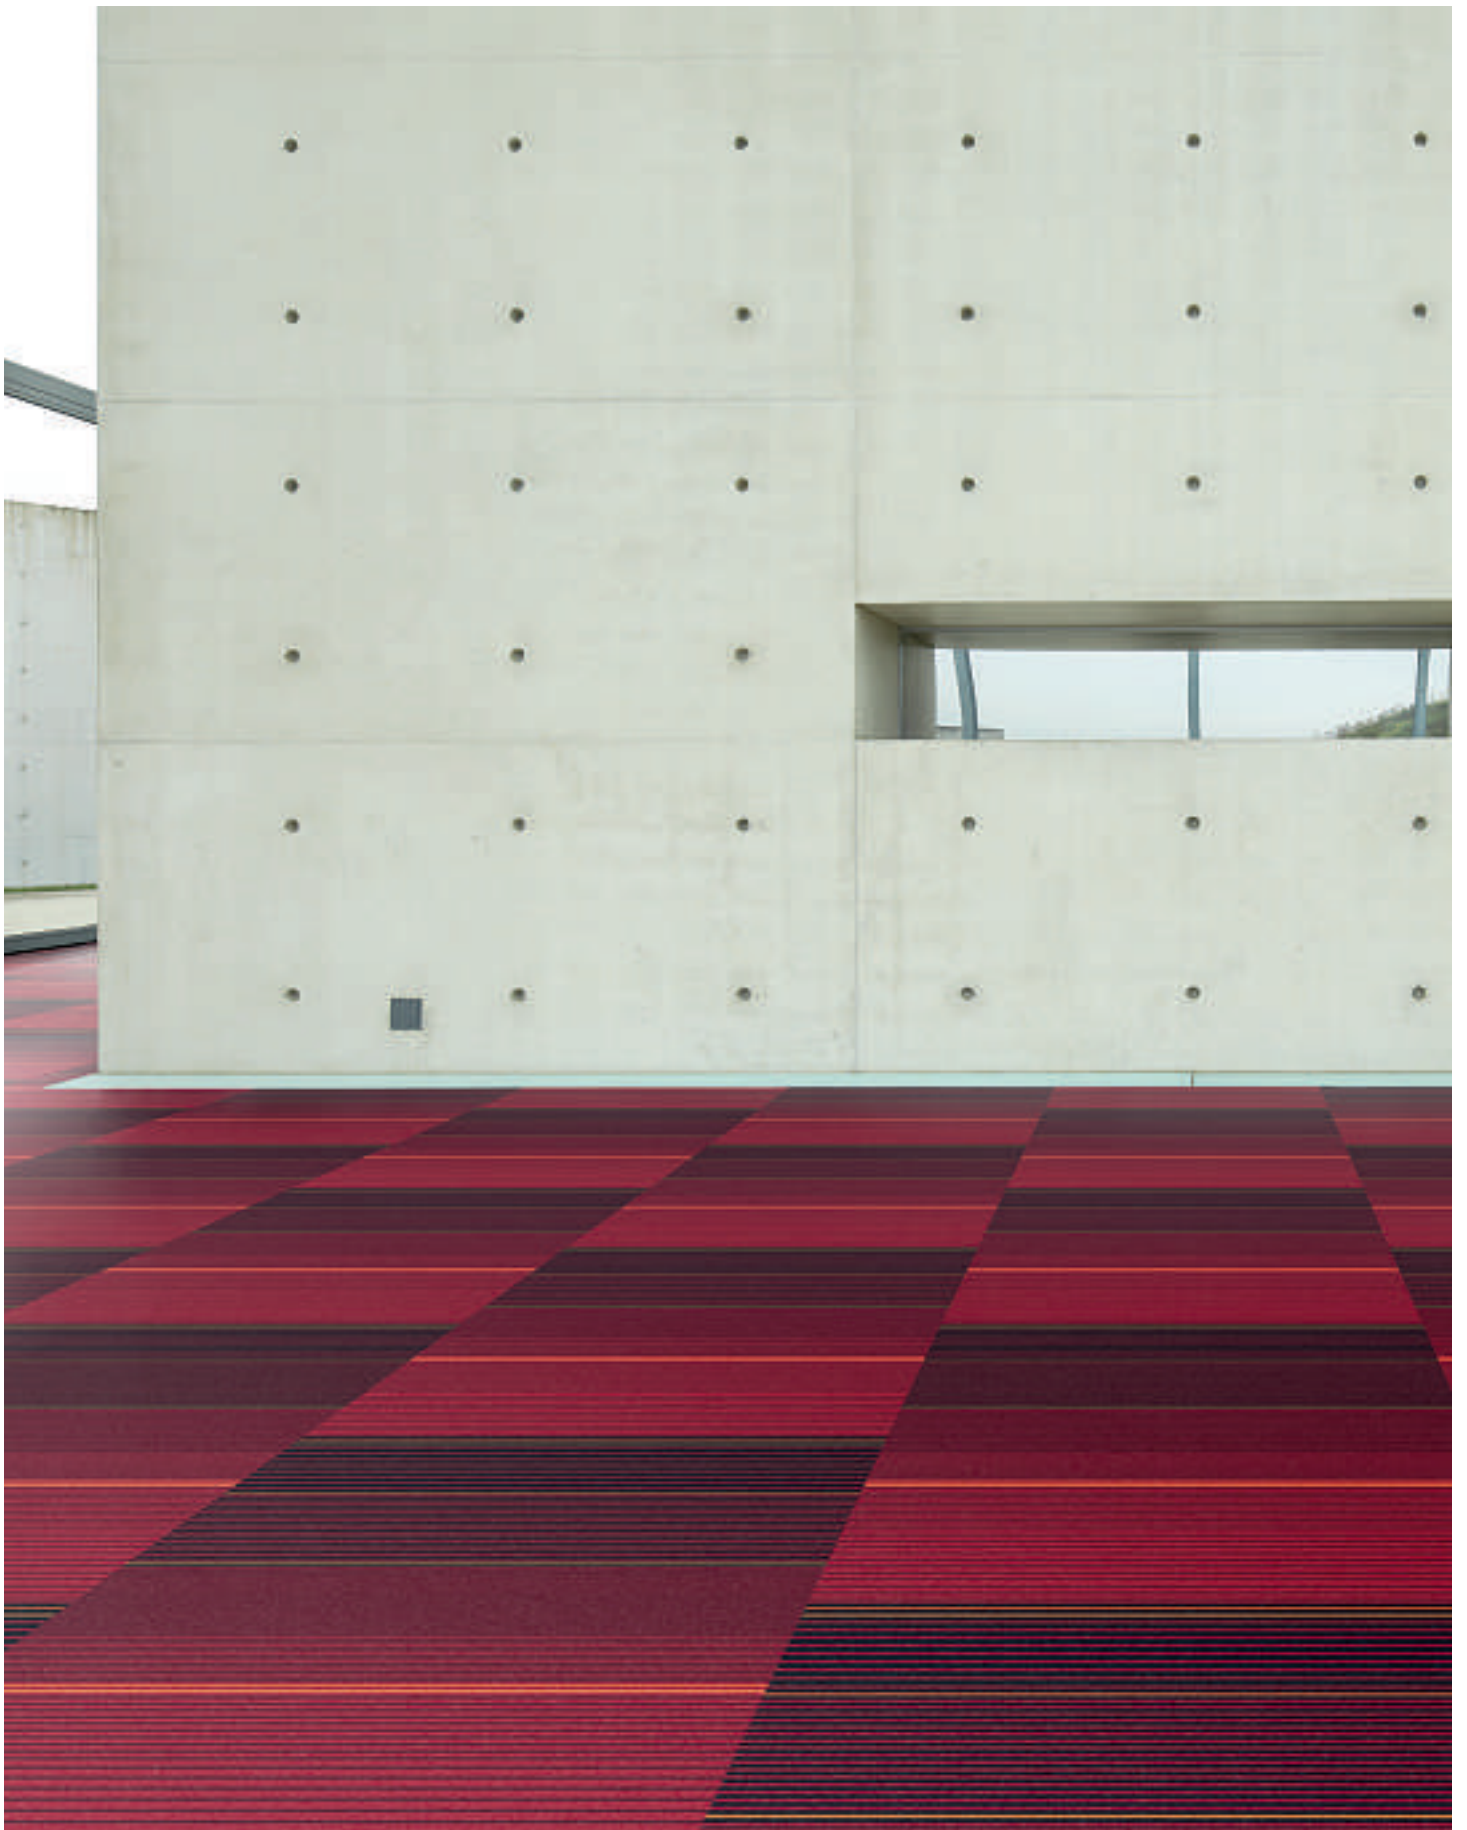

STRIPES

Repeat: ca. 133 x 86,4 cm

12100-C15

X 6 13 14 15

X 12100-C20

X 6 20 23 24

X 12100-C15

X 6 13 14 15