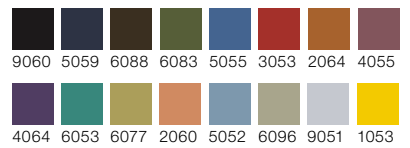

13848

Repeat appr. 200 x 147,7 cm
Detail appr. 100 x 100 cm