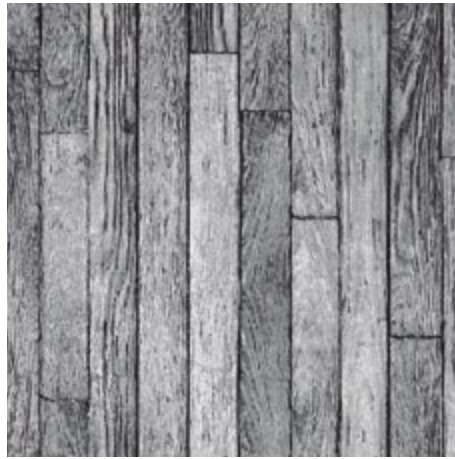

9060 9063 9062 9061 9050