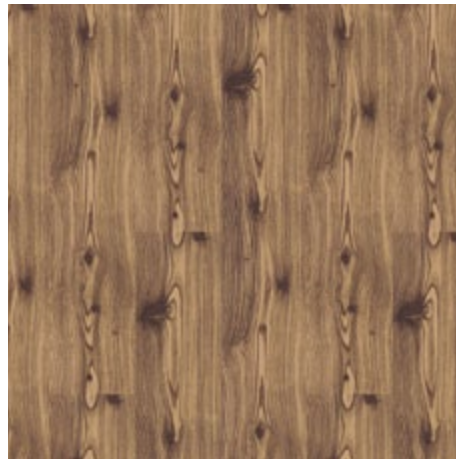

# wood design:  
13811

DESIGN  
GUIDE | 08 LIVING GARDEN

**13804** Detail appr. 100 x 100 cm

**13840** Detail appr. 100 x 100 cm

DESIGN GUIDE | 08 LIVING GARDEN

**13809** Detail appr. 100 x 100 cm

8068 8058 8057 8054 8051