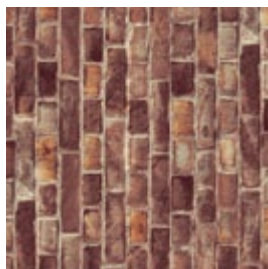

Bitte beachten Sie, dass die in dieser Kollektion dargestellten Farben nur annähernd den tatsächlichen Teppichbodenfarben entsprechen. Verwenden Sie bitte unsere originalen Farbmuster.

Wir raten bei fotorealistischen Designs von Druck auf Struktur- und Schlingenqualitäten ab. Unsere Teppichböden sind ausschließlich für die Verlegung in Innenräumen geeignet.

Please note that colours in this printed brochure are approximate. For correct colours please refer to our colour samples.

We do not recommend to print fotorealistic designs on loop pile or structured qualities. Our carpet is suitable for indoor use only.

Notez que les couleurs représentées dans cette collection sont approximatives par rapport aux couleurs réelles. S'il vous plait utiliser notre nuancier original.

Pour les dessins photo réalistes nous vous déconseillons de l'imprimer sur les qualités structurés et qualité bouclés. Nos moquettes sont uniquement appropriées pour l'installation à l'intérieur.

13855

Repeat appr. 200 x 137,2 cm
Detail appr. 100 x 100 cm