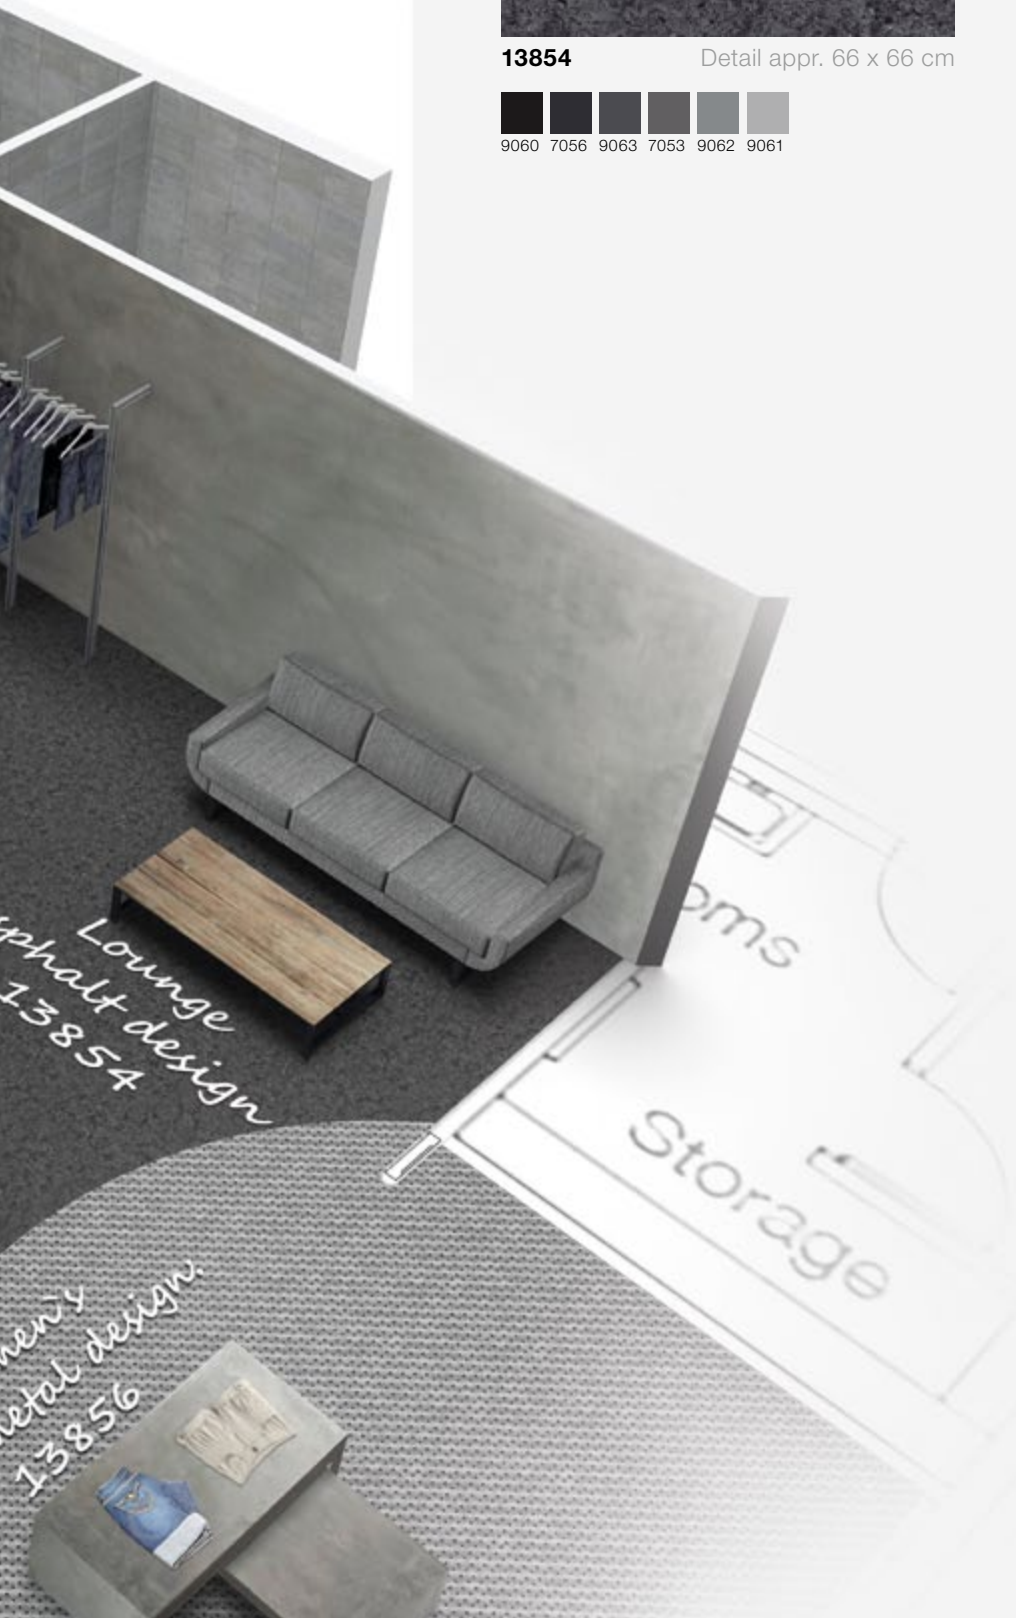

# sunlight FLAIR

DESIGN  
GUIDE | 08 SUNLIGHT FLAIR

**13805** Detail appr. 66 x 66 cm

8073 8065 8071 8063 8060

**13827** Detail appr. 130 x 130 cm

7056 8068 8065 8064 8051 8061 8060

**13842** Detail appr. 100 x 100 cm