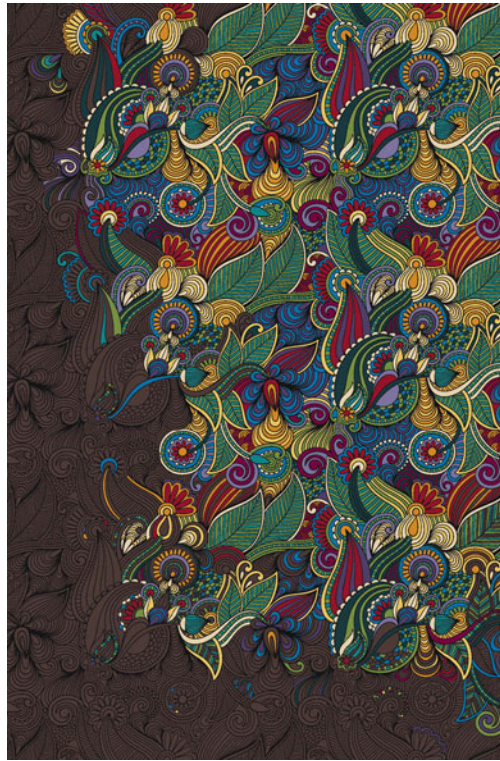

# vegas

-  9060
-  6108
-  6054
-  5084
-  8068

17151rugA-A01\_B 160 x 240 cm

-  9060
-  6108
-  6054
-  8068

17149rug-A01\_B 160 x 240 cm

17145rug-A01\_B 160 x 240 cm

17151rug-A01\_B 160 x 240 cm

17148rug-A01\_B 160 x 240 cm