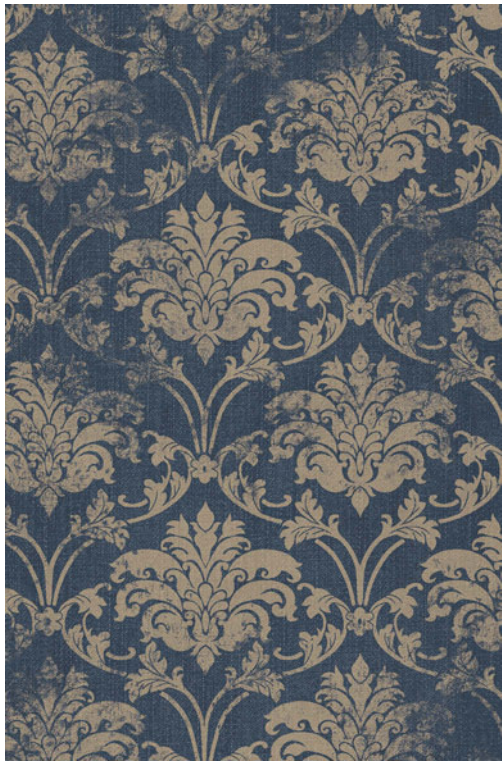

17057rug-A01\_B 160 x 240 cm

17060rug-A02\_B 160 x 240 cm

17066rug-A02\_B 160 x 240 cm

17061rug-A02\_B 160 x 240 cm

SPIRIT

blue

- 9052
- 9053
- 9054
- 9055
- 5098
- 8063
- 8064
- 8071

- 8063
- 8064
- 8071
- 9053
- 5098
- 9055