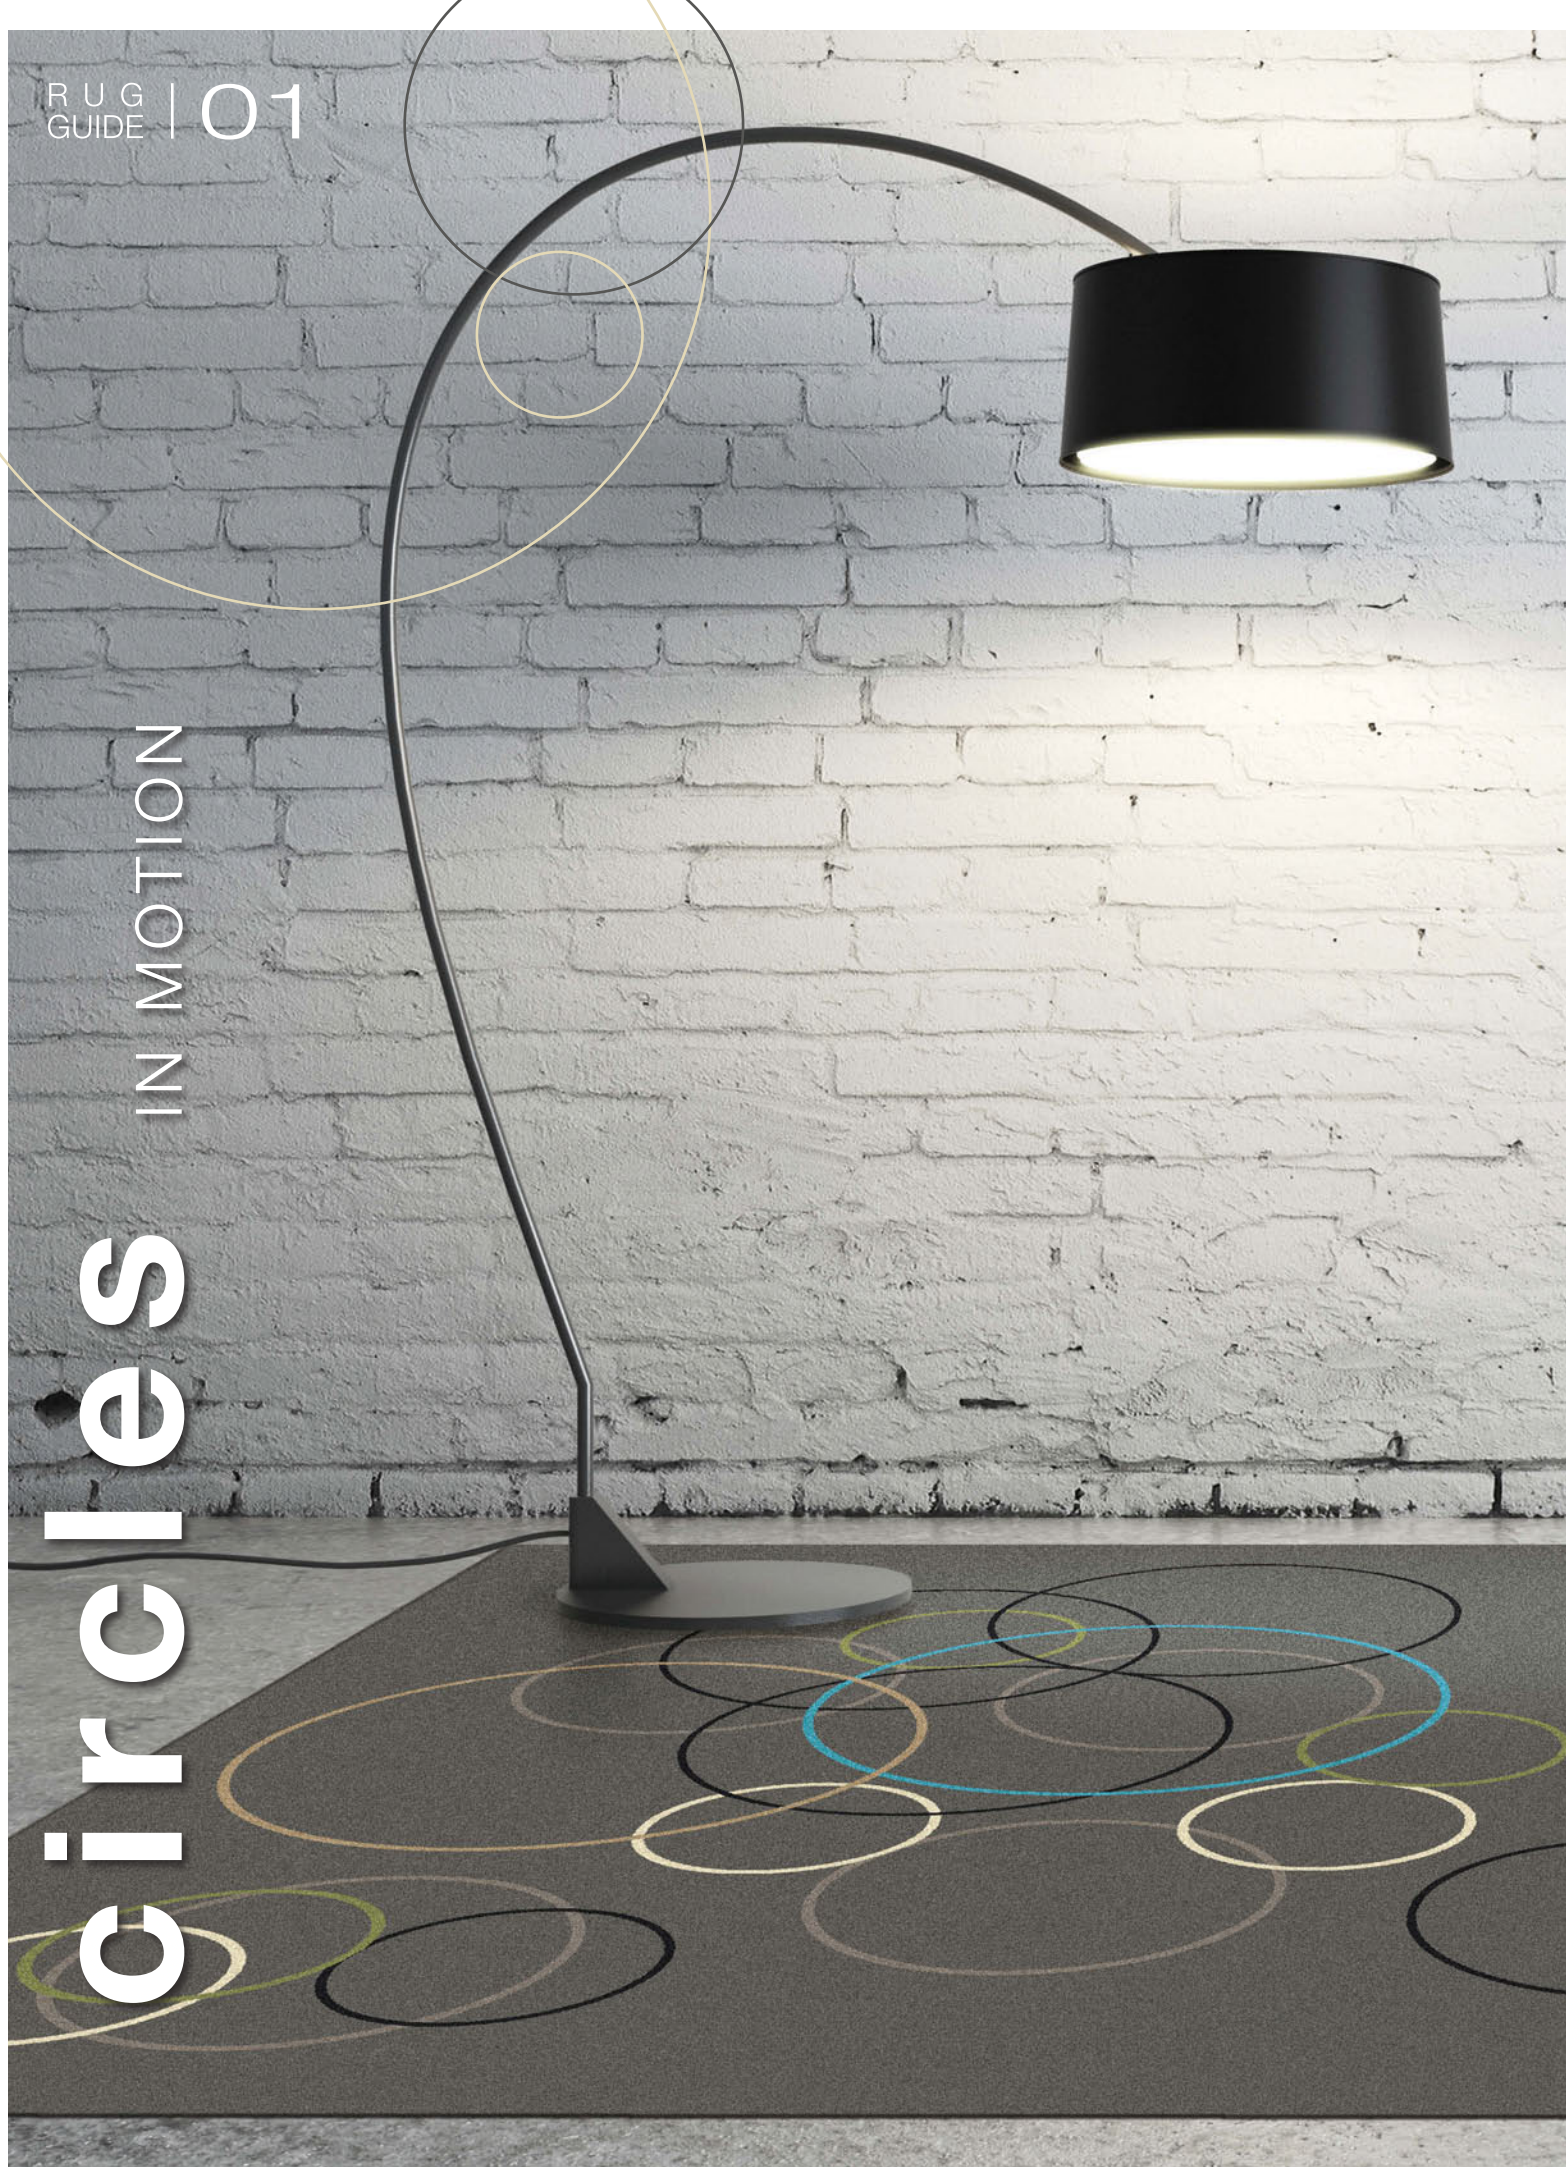

circles

IN MOTION