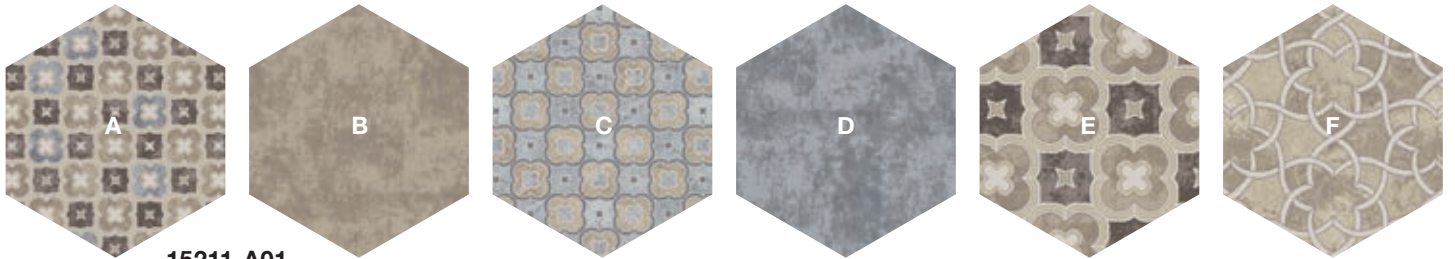

# HEXAGON

53 x 61,2 cm Fliesen  
53 x 61,2 tiles  
Dalles 53 x 61,2 cm

15211-A01

15211-A02

**Verlegebeispiel**

Kombination aus 15211-A01  
Design A,B,C,D,E,F

**Installation example**

Combination of 15211-A01  
Design A,B,C,D,E,F