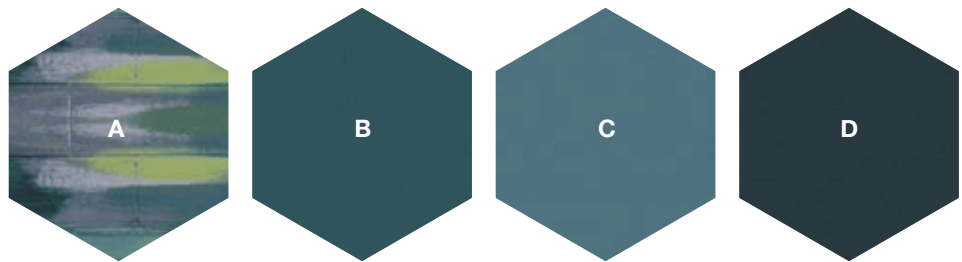

# HEXAGON

53 x 61,2 cm Fliesen  
53 x 61,2 tiles  
Dalles 53 x 61,2 cm

**15214-A01**

**15214-A02**

**15214-A03**

**Verlegebeispiel**

Kombination aus 15214-A02  
Design A,B,C,D

**Installation example**