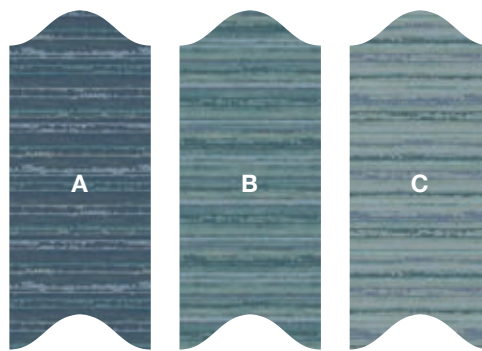

# WAVE

40 x 96 cm Fliesen  
40 x 96 tiles  
Dalles 40 x 96 cm

**15232-A01**

9056 9055 9054 9053 7051 9052 5054 5098

**15232-A02**

5098 6056 6052 6058 7060 7062 5050 5054 7058

**Verlegebeispiel**

Kombination aus 15232-A01  
Design A,C