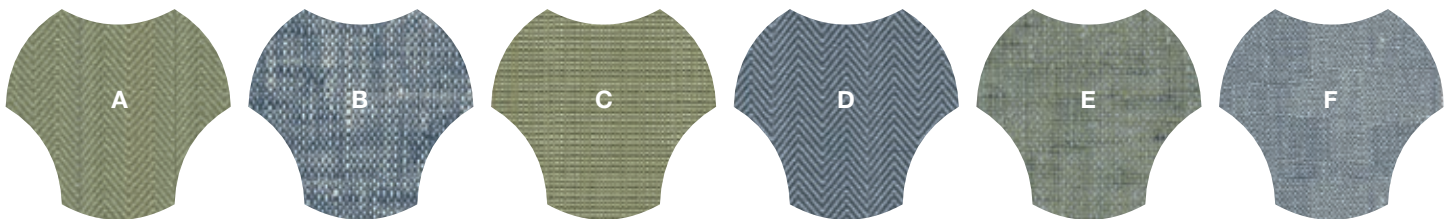

63 x 59 cm Fliesen
63 x 59 tiles
Dalles 63 x 59 cm

15200-A01

15200-A02

Verlegebeispiel

Kombination aus 15200-A02
Design A,B,C,D,E,F

Installation example

Combination of 15200-A02
Design A,B,C,D,E,F

Exemple pour la pose

15200-A02 en combinaison
avec Dessin A,B,C,D,E,F