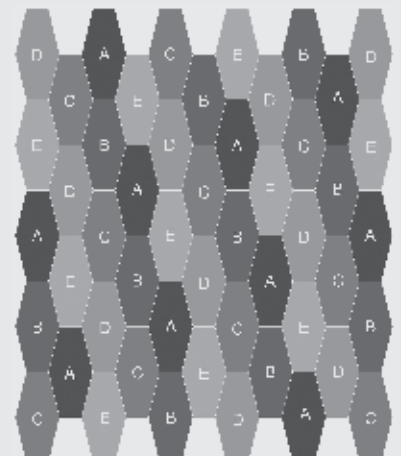

47 x 96 cm Fliesen
47 x 96 tiles
Dalles 47 x 96 cm

15221-A01

15221-A02

Verlegebeispiel
Kombination aus 15221-A02
Design A,B,C,D,E

Installation example
Combination of 15221-A02
Design A,B,C,D,E

Exemple pour la pose
15221-A02 en combinaison
avec Dessin A,B,C,D,E