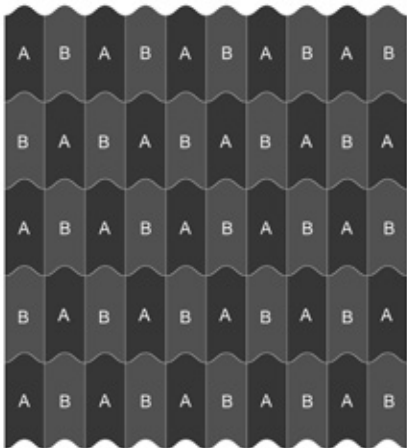

Verlegebeispiel
Kombination aus 15233-A01
Design A,B

Installation example
Combination of 15233-A01
Design A,B

Exemple pour la pose
15233-A01 en combinaison
avec Dessin A,B