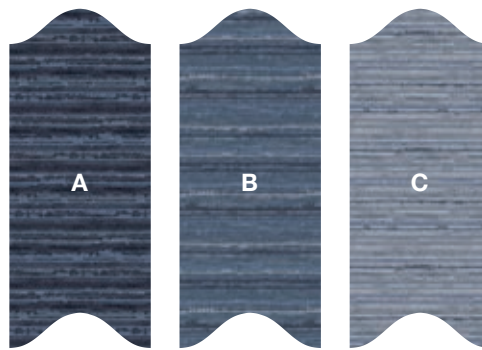

15232-A01

9056 9055 9054 9053 7051 9052 5054 5098