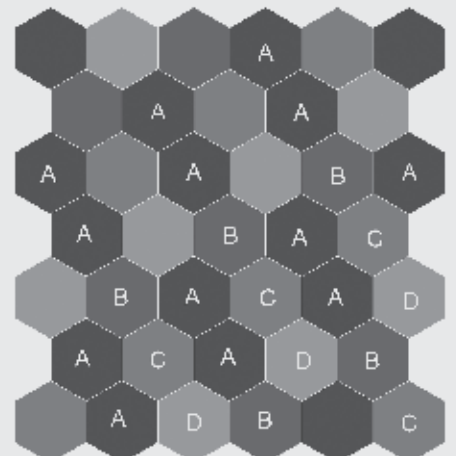

Verlegebeispiel

Kombination aus 15214-A02
Design A,B,C,D

Installation example

Combination of 15214-A02
Design A,B,C,D

Exemple pour la pose

15214-A02 en combinaison
avec Dessin A,B,C,D