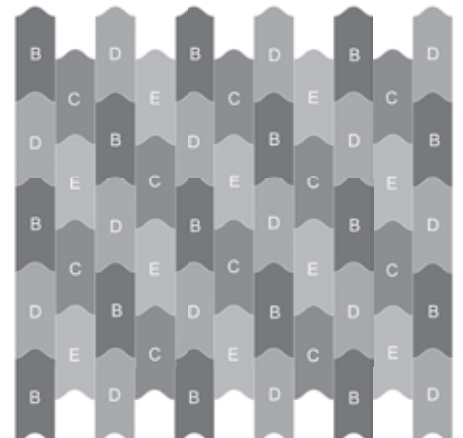

WAVE

40 x 96 cm Fliesen
40 x 96 tiles
Dalles 40 x 96 cm

Verlegebeispiel
Kombination aus 15230-A03
Design B,C,D,E

Installation example
Combination of 15230-A03
Design B,C,D,E

Exemple pour la pose
15230-A03 en combinaison
avec Dessin B,C,D,E