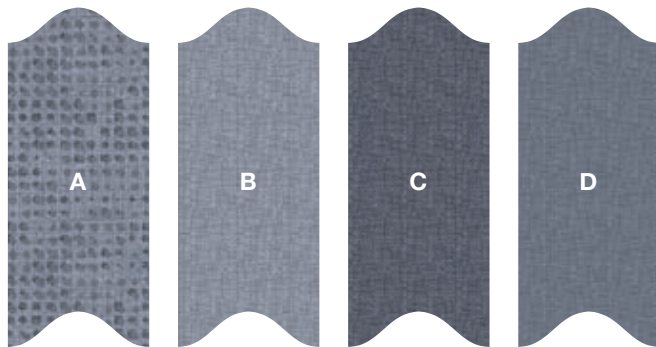

WAVE

40 x 96 cm Fliesen
40 x 96 tiles
Dalles 40 x 96 cm

15231-A01