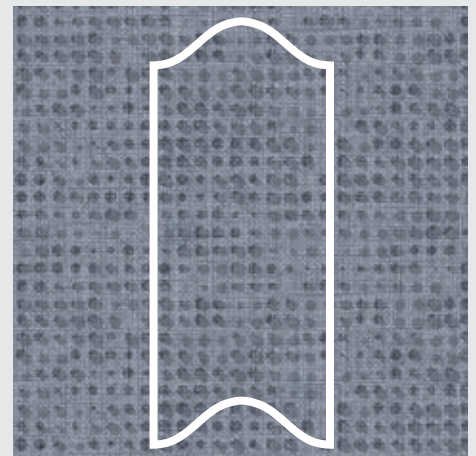

Verlegebeispiel
Kombination aus 15231-A01
Design A,B,C,D

Installation example
Combination of 15231-A01
Design A,B,C,D

Exemple pour la pose
15231-A01 en combinaison
avec Dessin A,B,C,D