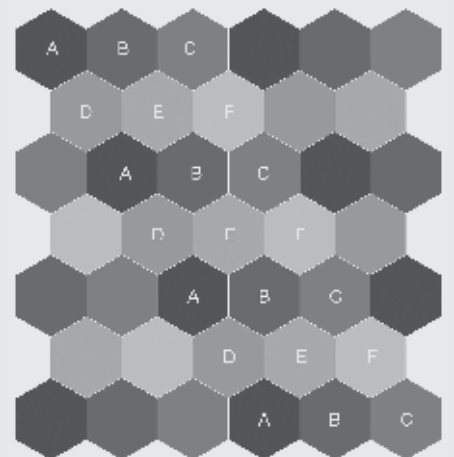

HEXAGON

53 x 61,2 cm Fliesen
53 x 61,2 tiles
Dalles 53 x 61,2 cm

Verlegebeispiel

Kombination aus 15211-A01
Design A,B,C,D,E,F

Installation example

Combination of 15211-A01
Design A,B,C,D,E,F

Exemple pour la pose

15211-A01 en combinaison
avec Dessin A,B,C,D,E,F