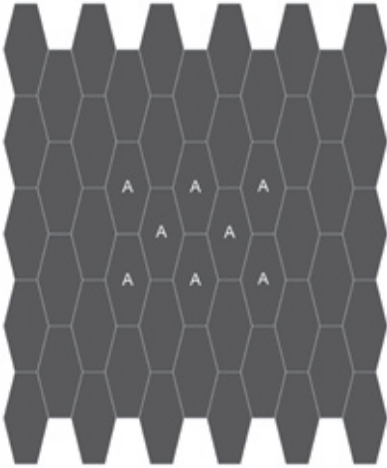

DIAMOND

47 x 96 cm Fliesen
47 x 96 tiles
Dalles 47 x 96 cm