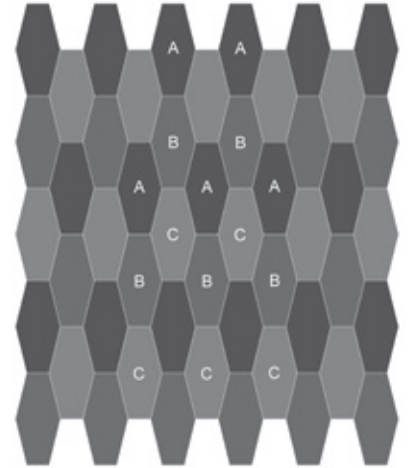

DIAMOND

47 x 96 cm Fliesen
47 x 96 tiles
Dalles 47 x 96 cm

Verlegebeispiel
Kombination aus 15222-A01
Design A,B,C

Installation example
Combination of 15222-A01
Design A,B,C

Exemple pour la pose
15222-A01 en combinaison
avec Dessin A,B,C