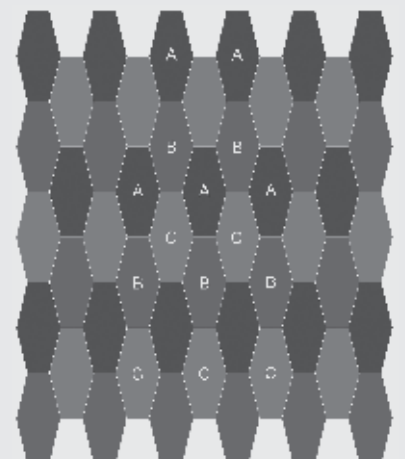

15223-A01

15223-A02

15223-A03

Verlegebeispiel

Kombination aus 15223-A02
Design A,B,C

Installation example

Combination of 15223-A02
Design A,B,C

Exemple pour la pose

15223-A02 en combinaison
avec Dessin A,B,C