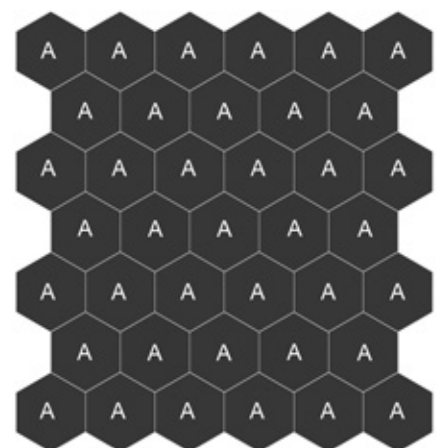

# HEXAGON

53 x 61,2 cm Fliesen  
53 x 61,2 tiles  
Dalles 53 x 61,2 cm

**Verlegebeispiel**  
 Kombination aus 15215-A01  
 Design A

**Installation example**  
 Combination of 15215-A01  
 Design A

**Exemple pour la pose**  
 15215-A01 en combinaison  
 avec Dessin A