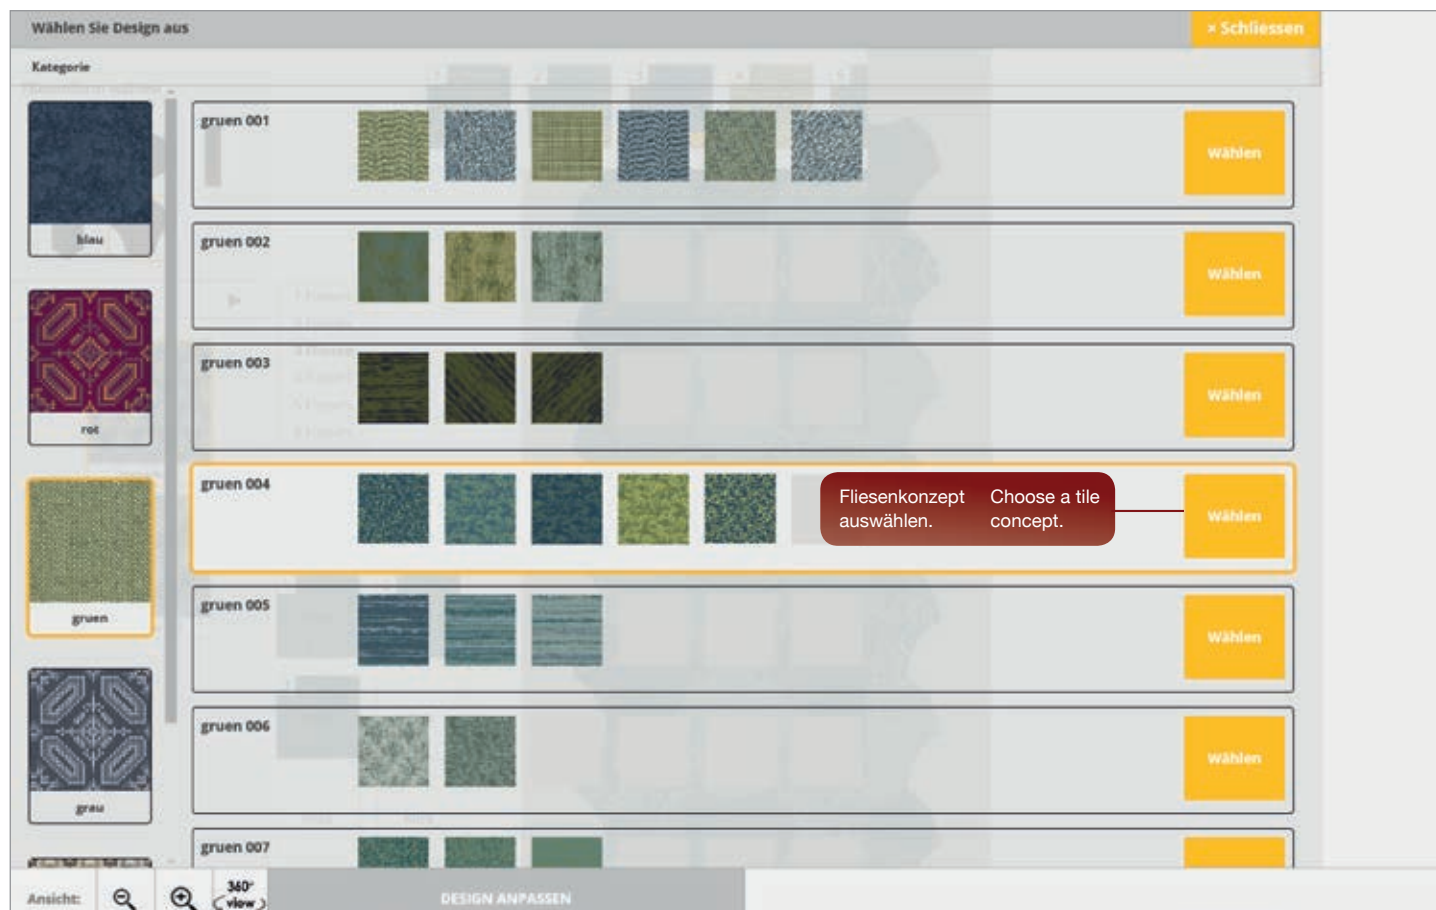

3. Fliesenkonzept wählen | Choose tile concept