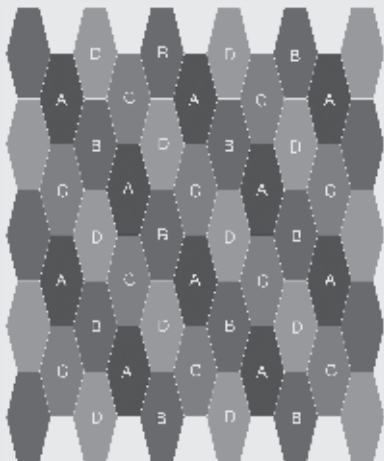

DIAMOND

47 x 96 cm Fliesen
47 x 96 tiles
Dalles 47 x 96 cm

15222-A01

15222-A02

Verlegebeispiel
Kombination aus 15222-A02
Design A,B,C,D

Installation example
Combination of 15222-A02
Design A,B,C,D

Exemple pour la pose
15222-A02 en combinaison
avec Dessin A,B,C,D