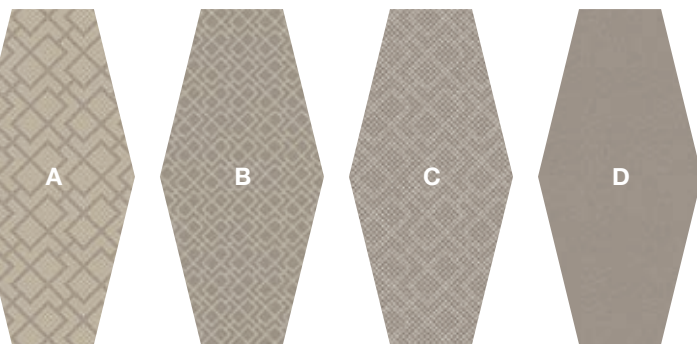

DIAMOND

47 x 96 cm Fliesen
47 x 96 tiles
Dalles 47 x 96 cm

15222-A01

15222-A02

Verlegebeispiel
Kombination aus 15222-A02
Design A,B,C,D

Installation example
Combination of 15222-A02
Design A,B,C,D

Exemple pour la pose
15222-A02 en combinaison
avec Dessin A,B,C,D