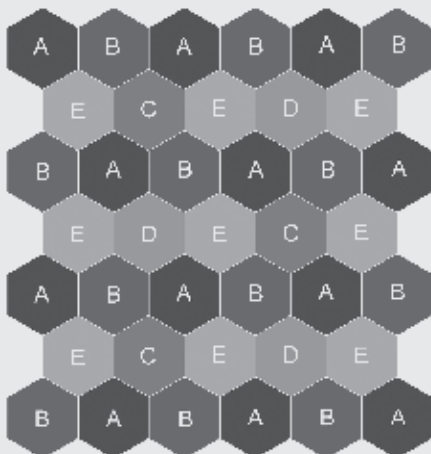

# HEXAGON

53 x 61,2 cm Fliesen  
53 x 61,2 tiles  
Dalles 53 x 61,2 cm

15213-A01

9060 9055 7056 7053 7054 7051 9051

15213-A02

8069 8079 8058 8057 8054 8051 8061

**Verlegebeispiel**  
Kombination aus 15213-A02  
Design A,B,C,D,E