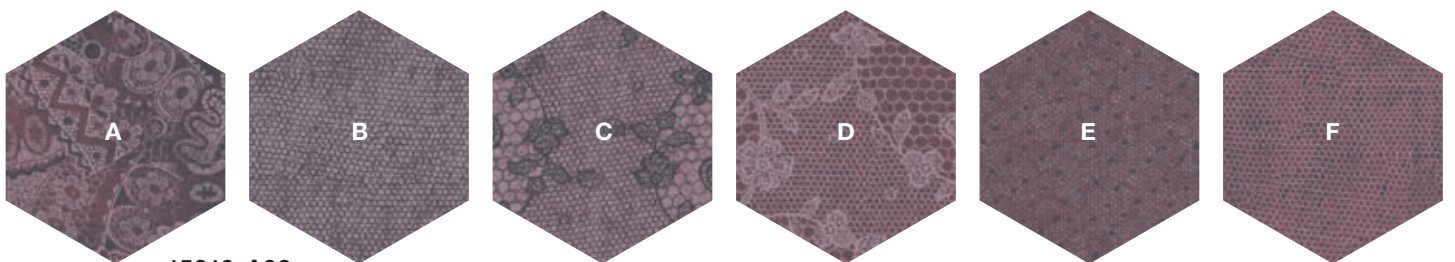

# HEXAGON

53 x 61,2 cm Fliesen  
 53 x 61,2 tiles  
 Dalles 53 x 61,2 cm

15210-A01

15210-A02

15210-A03

**Verlegebeispiel**

Kombination aus 15210-A01  
 Design A,B,C,D,E,F

**Installation example**