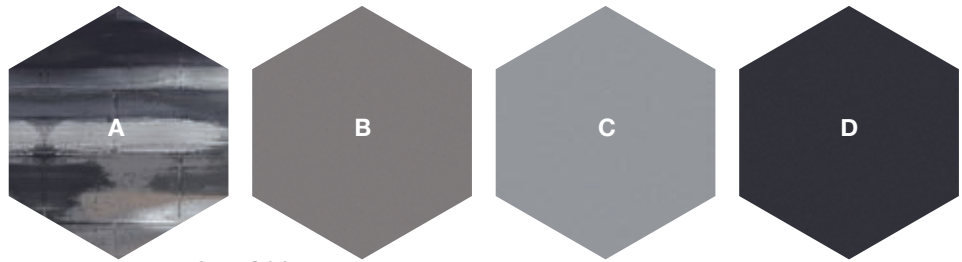

# HEXAGON

53 x 61,2 cm Fliesen  
53 x 61,2 tiles  
Dalles 53 x 61,2 cm

**15214-A01**

**15214-A02**

**15214-A03**

**Verlegebeispiel**

Kombination aus 15214-A02  
Design A,B,C,D

**Installation example**