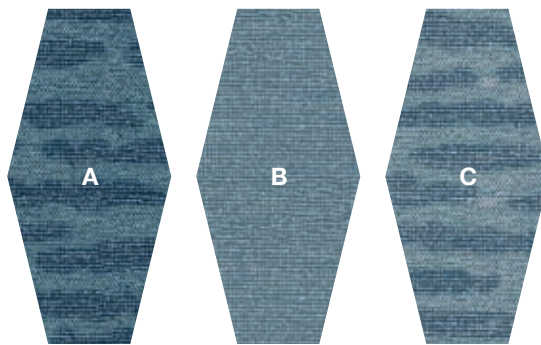

# DIAMOND

47 x 96 cm Fliesen  
47 x 96 tiles  
Dalles 47 x 96 cm

**15223-A01**

**15223-A02**

**15223-A03**

**Verlegebeispiel**

Kombination aus 15223-A02  
Design A,B,C

**Installation example**