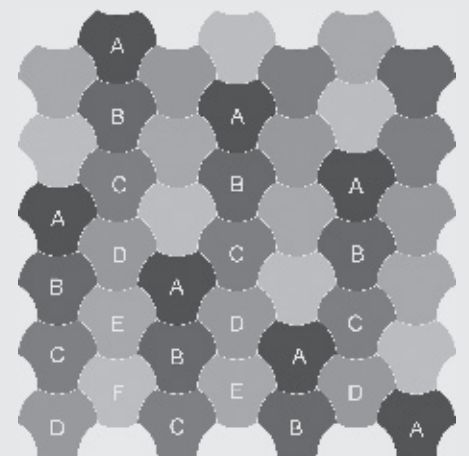

63 x 59 cm Fliesen
63 x 59 tiles
Dalles 63 x 59 cm

15200-A01

15200-A02

Verlegebeispiel

Kombination aus 15200-A02
Design A,B,C,D,E,F

Installation example

Combination of 15200-A02
Design A,B,C,D,E,F

Exemple pour la pose

15200-A02 en combinaison
avec Dessin A,B,C,D,E,F