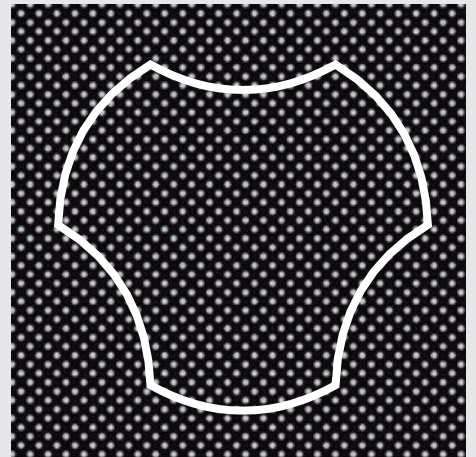

Verlegebeispiel
Kombination aus 15202-A01
Design A,B,C,D

Installation example
Combination of 15202-A01
Design A,B,C,D

Exemple pour la pose
15202-A01 en combinaison
avec Dessin A,B,C,D