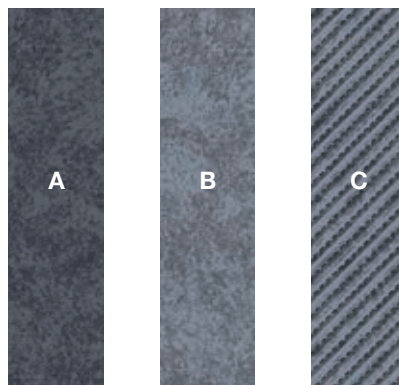

# PLANK

25 x 100 cm Fliesen  
25 x 100 tiles  
Dalles 25 x 100 cm

**15242-A01**

**15242-A02**

**15242-A03**

**Verlegebeispiel**

Kombination aus 15242-A01  
Design A,B,C

**Installation example**