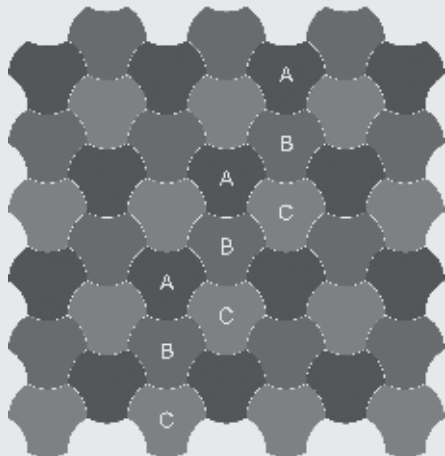

WING

63 x 59 cm Fliesen
63 x 59 tiles
Dalles 63 x 59 cm

15203-A01

15203-A02

Verlegebeispiel
Kombination aus 15203-A01
Design A,B,C,

Installation example
Combination of 15203-A01
Design A,B,C

Exemple pour la pose
15203-A01 en combinaison
avec Dessin A,B,C