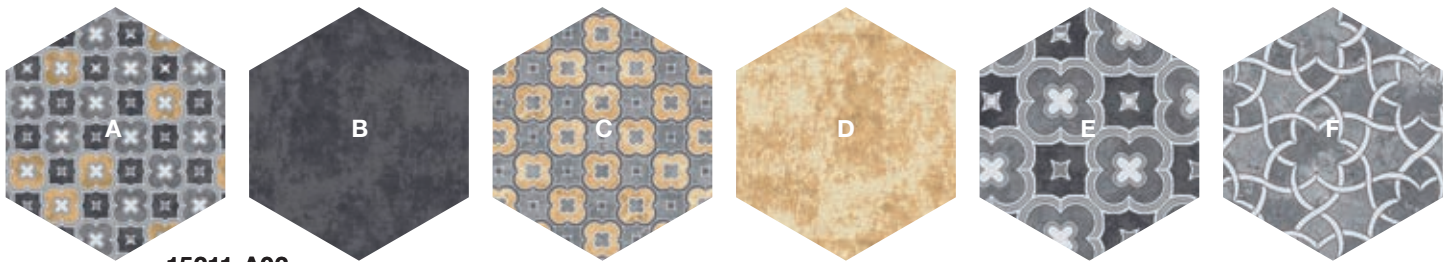

# HEXAGON

53 x 61,2 cm Fliesen  
53 x 61,2 tiles  
Dalles 53 x 61,2 cm

15211-A01

15211-A02

**Verlegebeispiel**

Kombination aus 15211-A01  
Design A,B,C,D,E,F

**Installation example**

Combination of 15211-A01  
Design A,B,C,D,E,F