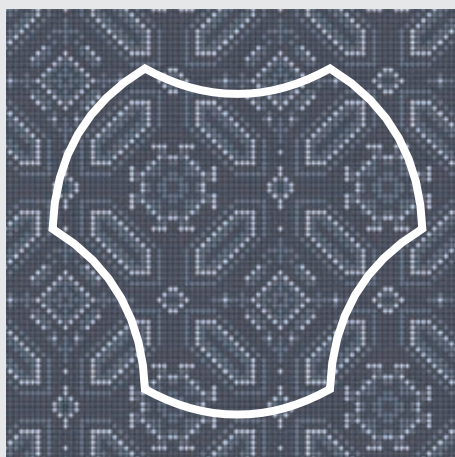

Verlegebeispiel

Kombination aus 15201-A02
Design A,B,C,D,E,F

Installation example

Combination of 15201-A02
Design A,B,C,D,E,F

Exemple pour la pose

15201-A02 en combinaison
avec Dessin A,B,C,D,E,F