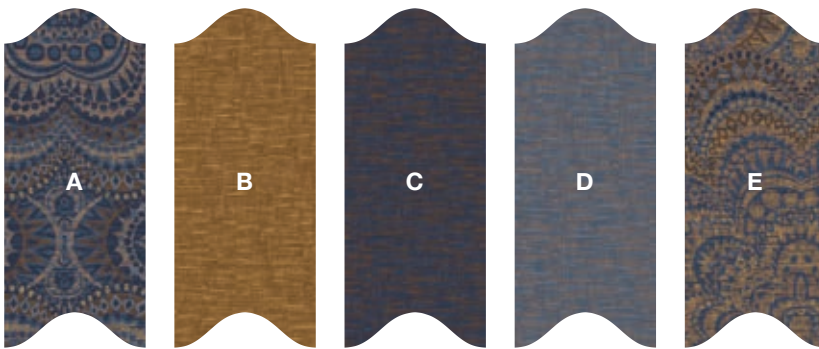

40 x 96 cm Fliesen
40 x 96 tiles
Dalles 40 x 96 cm

15230-A01

15230-A02

15230-A03

Verlegebeispiel

Kombination aus 15230-A01
Design A,C,D,E

Installation example

Combination of 15230-A01
Design A,C,D,E

Exemple pour la pose

15230-A01 en combinaison
avec Dessin A,C,D,E