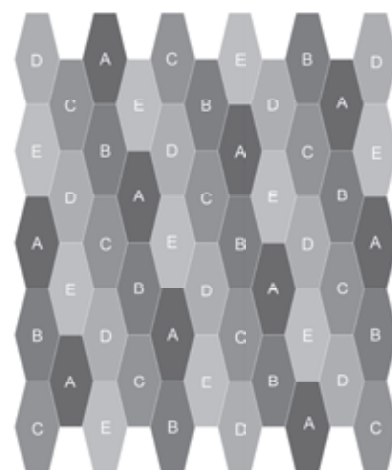

DIAMOND

47 x 96 cm Fliesen
47 x 96 tiles
Dalles 47 x 96 cm