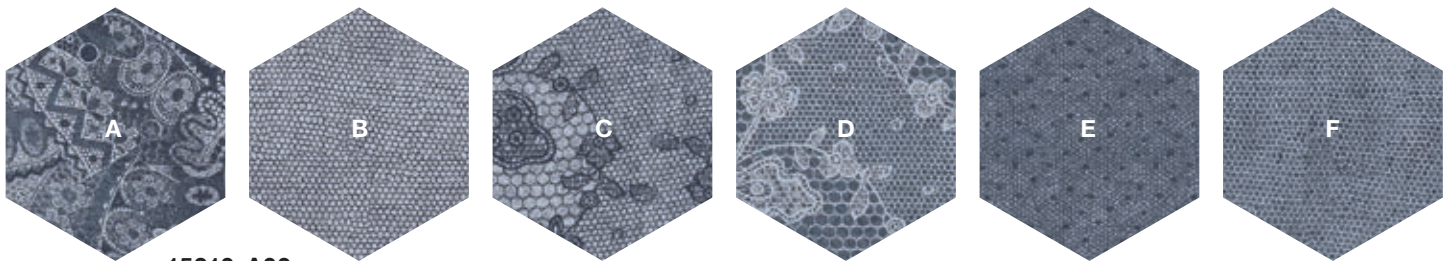

# HEXAGON

53 x 61,2 cm Fliesen  
 53 x 61,2 tiles  
 Dalles 53 x 61,2 cm

15210-A01

15210-A02

15210-A03

**Verlegebeispiel**

Kombination aus 15210-A01  
 Design A,B,C,D,E,F

**Installation example**