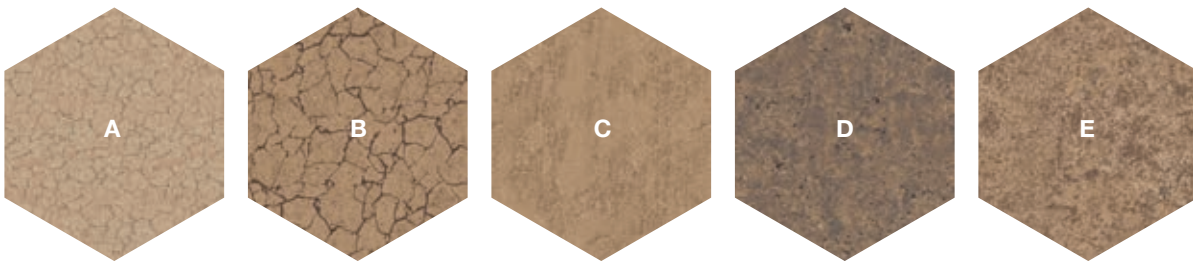

# HEXAGON

53 x 61,2 cm Fliesen  
53 x 61,2 tiles  
Dalles 53 x 61,2 cm

15213-A01

9060 9055 7056 7053 7054 7051 9051

15213-A02

8069 8079 8058 8057 8054 8051 8061

**Verlegebeispiel**  
Kombination aus 15213-A02  
Design A,B,C,D,E