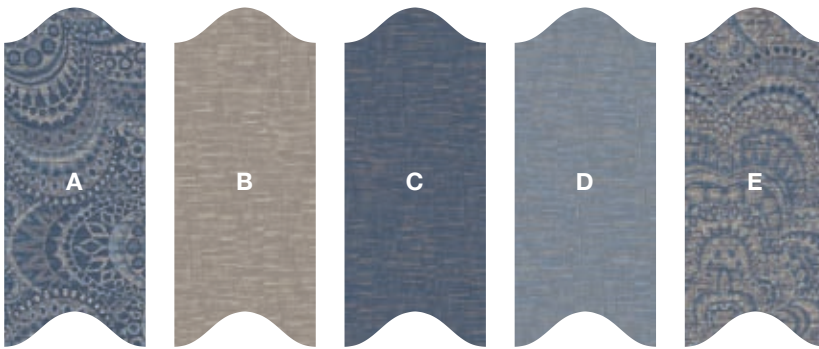

# WAVE

40 x 96 cm Fliesen  
40 x 96 tiles  
Dalles 40 x 96 cm

**15230-A01**

**15230-A02**

**15230-A03**

**Verlegebeispiel**

Kombination aus 15230-A01  
Design A,C,D,E

**Installation example**