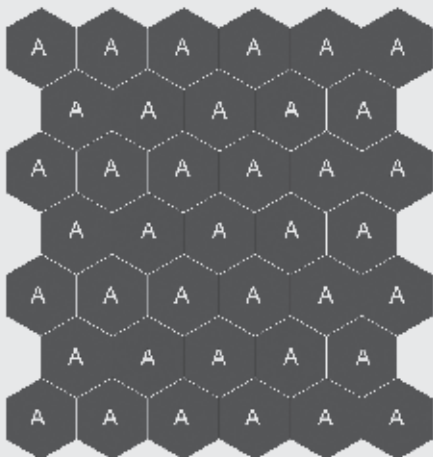

Verlegebeispiel
Kombination aus 15215-A02
Design A

Installation example
Combination of 15215-A02
Design A

Exemple pour la pose
15215-A02 en combinaison
avec Dessin A