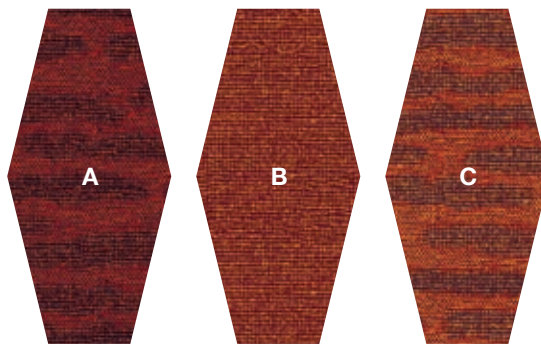

# DIAMOND

47 x 96 cm Fliesen  
47 x 96 tiles  
Dalles 47 x 96 cm

**15223-A01**

**15223-A02**

**15223-A03**

**Verlegebeispiel**

Kombination aus 15223-A02  
Design A,B,C

**Installation example**