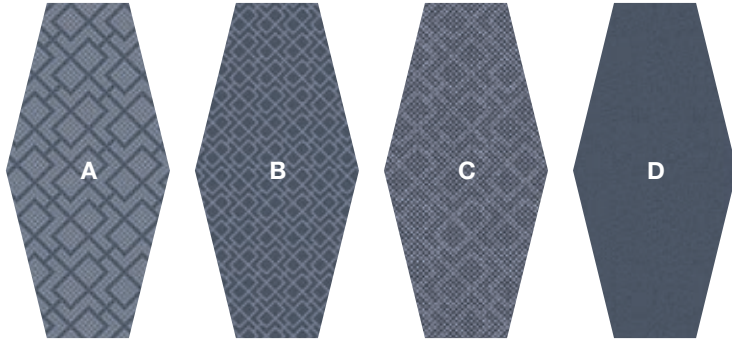

DIAMOND

47 x 96 cm Fliesen
47 x 96 tiles
Dalles 47 x 96 cm

15222-A01