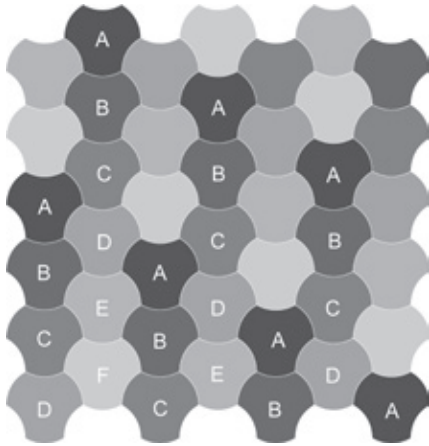

WING

63 x 59 cm Fliesen
63 x 59 tiles
Dalles 63 x 59 cm

Verlegebeispiel

Kombination aus 15201-A01
Design A,B,C,D,E,F

Installation example

Combination of 15201-A01
Design A,B,C,D,E,F

Exemple pour la pose

15201-A01 en combinaison
avec Dessin A,B,C,D,E,F