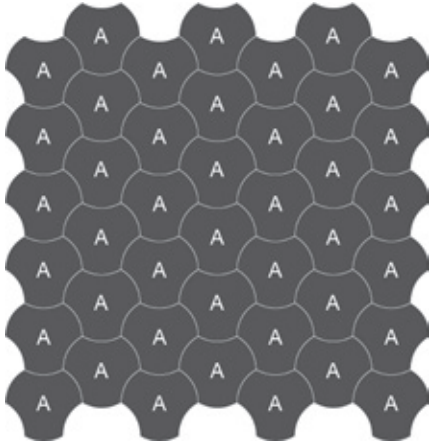

WING

63 x 59 cm Fliesen
63 x 59 tiles
Dalles 63 x 59 cm

Verlegebeispiel

Kombination aus 15204-A01
Design A

Installation example

Combination of 15204-A01
Design A

Exemple pour la pose

15204-A01 en combinaison
avec Dessin A