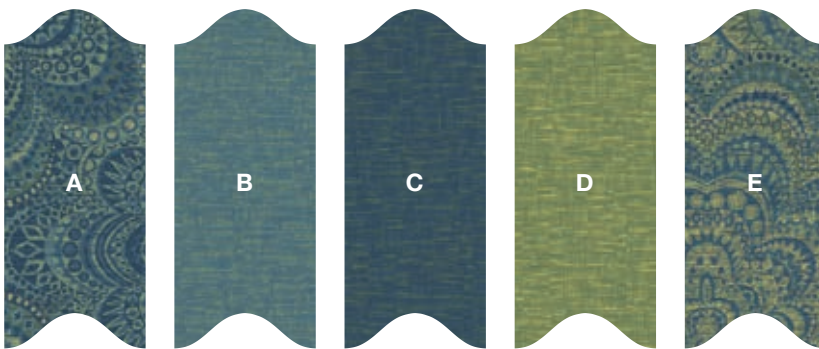

# WAVE

40 x 96 cm Fliesen  
40 x 96 tiles  
Dalles 40 x 96 cm

**15230-A01**

**15230-A02**

**15230-A03**

**Verlegebeispiel**

Kombination aus 15230-A01  
Design A,C,D,E

**Installation example**