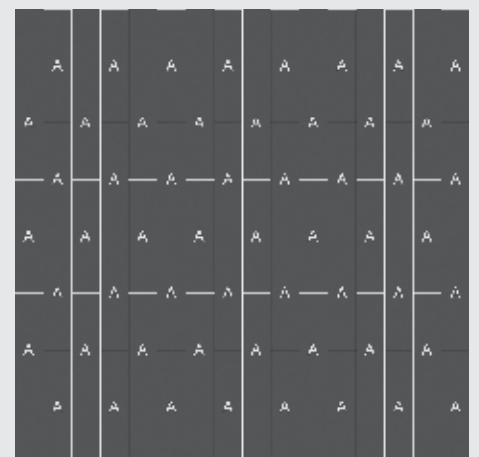

25 x 100 cm Fliesen
25 x 100 tiles
Dalles 25 x 100 cm

15246-A01

15246-A02

Verlegebeispiel

Kombination aus 15246-A02
Design A

Installation example

Combination of 15246-A02
Design A

Exemple pour la pose

15246-A02 en combinaison
avec Dessin A