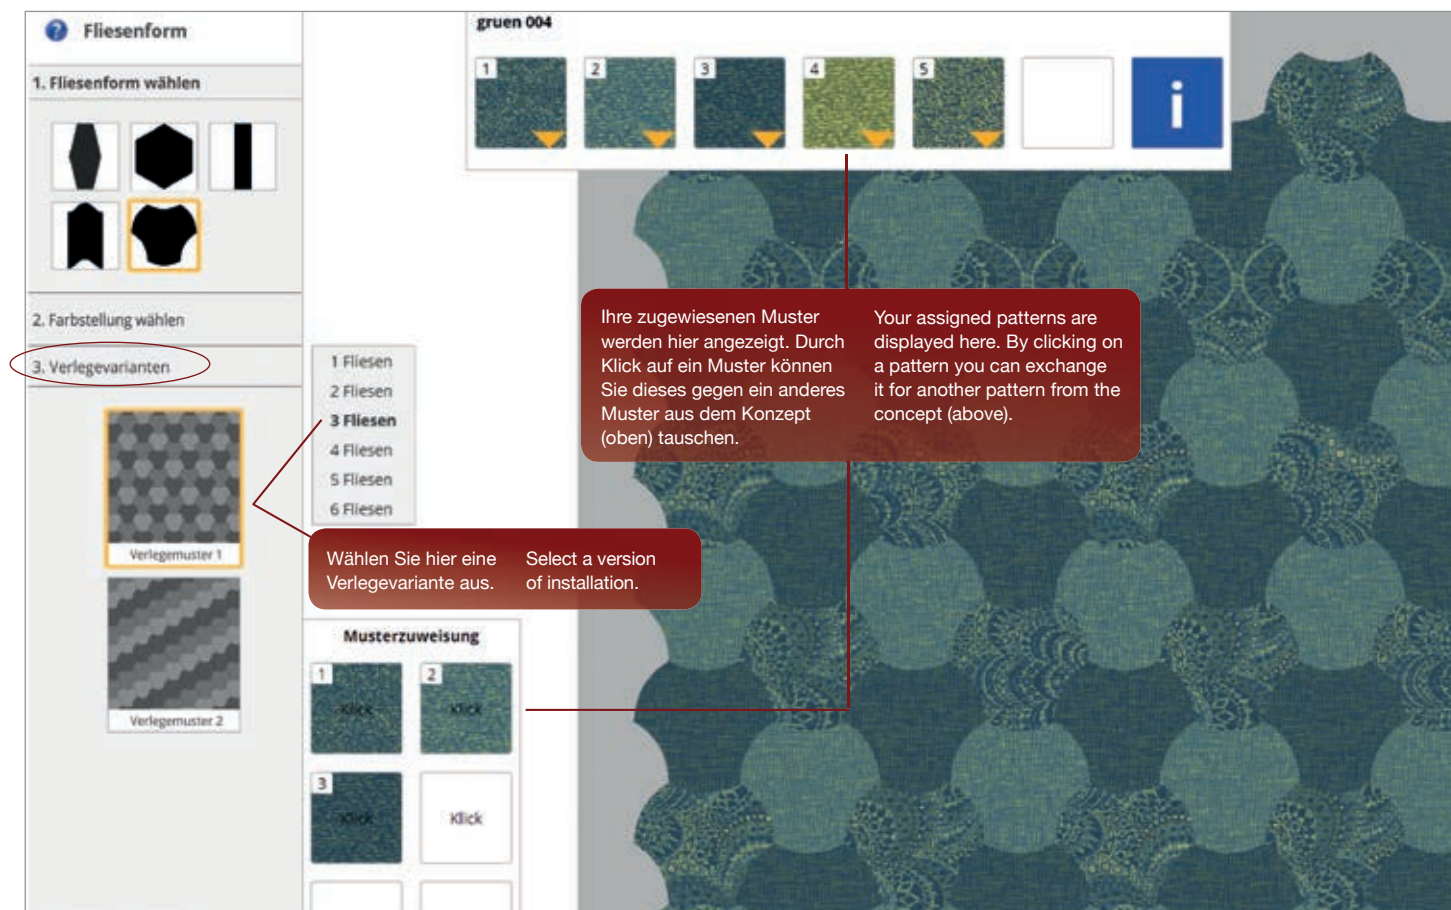

4. Verlegevariante wählen | Select version of installation