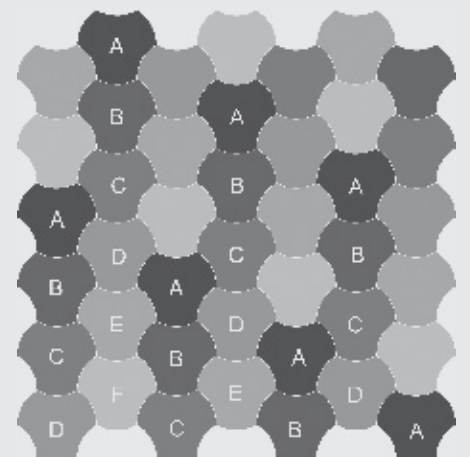

63 x 59 cm Fliesen
63 x 59 tiles
Dalles 63 x 59 cm

15201-A01

15201-A02

Verlegebeispiel

Kombination aus 15201-A02
Design A,B,C,D,E,F

Installation example

Combination of 15201-A02
Design A,B,C,D,E,F

Exemple pour la pose

15201-A02 en combinaison
avec Dessin A,B,C,D,E,F