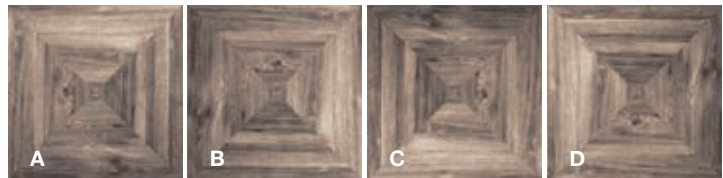

SURFACE

96er Fliesen, rapportgenau
96 x 96 tiles, critical cut
Dalles 96 x 96 cm, avec raccord

96

15036-A01

15036-A02

15036-A03

Verlegebeispiel

Verlegung ohne Versatz, zufällig
15036-A01