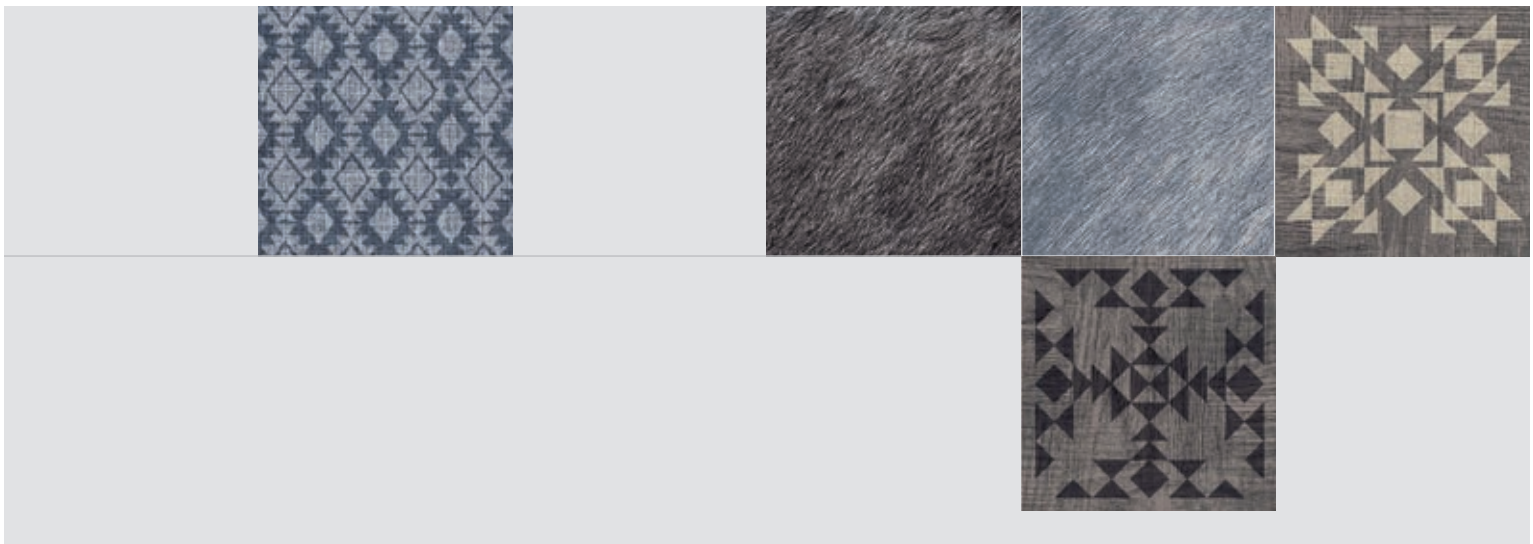

set IT UP

15042-A02

set IT UP

de Teppichfliesen gewinnen im Interior-design zunehmend an Bedeutung. Sie vereinen nicht nur alle positiven Eigenschaften eines Teppichbodens im Bezug auf Akustik, Trittkomfort und Raumklima in sich, sondern bieten zudem ein Höchstmaß an Flexibilität. In Bereichen mit hoher Beanspruchung wie z.B. Laufzonen kann der Bodenbelag schnell ersetzt werden, ohne den gesamten Raum neu auslegen zu müssen. Ihre einfache Handhabung bei Verlegung und Transport sowie der geringe Verschnitt sprechen ebenfalls für sich.