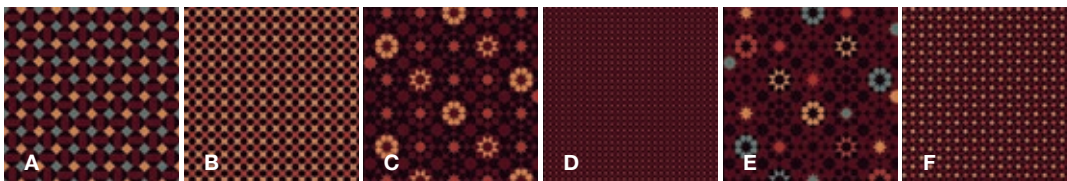

15028-A03

Verlegebeispiel

Verlegung ohne Versatz, zufällig
15028-A01

Installation example

Installation without pattern mismatch, randomly
15028-A01

Exemple pour la pose

Pose sans déport, aléatoire
15028-A01