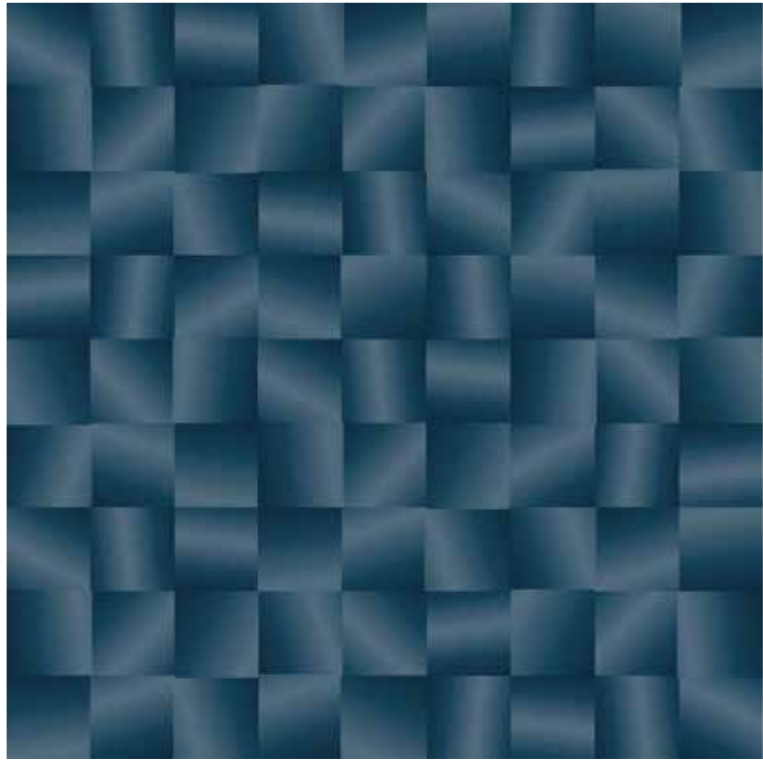

# PEACOCK PARADISE

192

192er Fliesen, rapportgenau  
192 x 192 tiles, critical cut  
Dalles 192 x 192 cm, avec raccord

**15320-A03**

5079 5077 5073

**15322-A03**

5079 5077 5074 6059 6058 6077

192er Fliesen, rapportgenau  
192 x 192 tiles, critical cut  
Dalles 192 x 192 cm, avec raccord