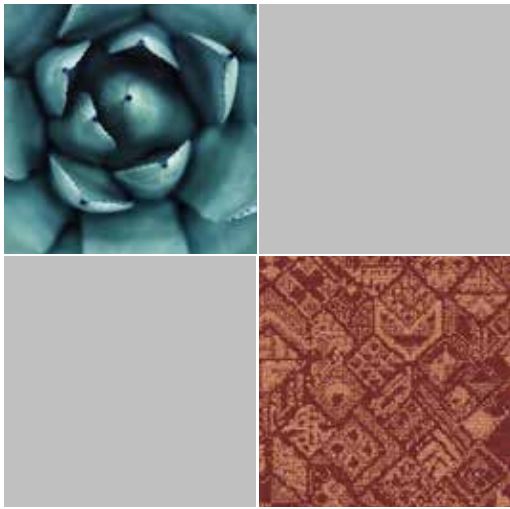

# mega TILES

**de** Mit der Kollektion „mega TILES“ schafft Halbmond im ungewöhnten Format von 192 x 192 cm neue Dimensionen. Durch schnelleres Verlegen in großen Räumen oder auch in Zimmern kleiner Hotels liegen die Giganten klar im Vorteil.