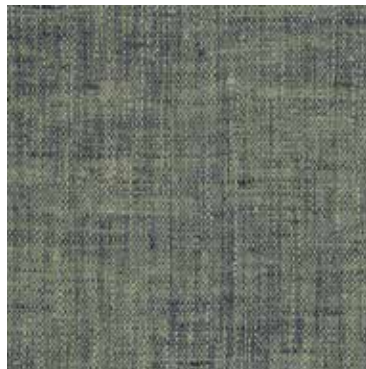

192er Fliesen, rapportgenau  
192 x 192 tiles critical cut  
Dalles 192 x 192 cm, avec raccord

DETAIL appr. 62 x 62 cm

**15335A-A03**

5079 5077 5074 5073 7060

**15335C-A03**

5079 9063 6059 6058 6077

Bitte beachten Sie, dass die in dieser Kollektion dargestellten Farben nur annähernd den tatsächlichen Teppichbodenfarben entsprechen. Verwenden Sie bitte unsere original Farbmuster.