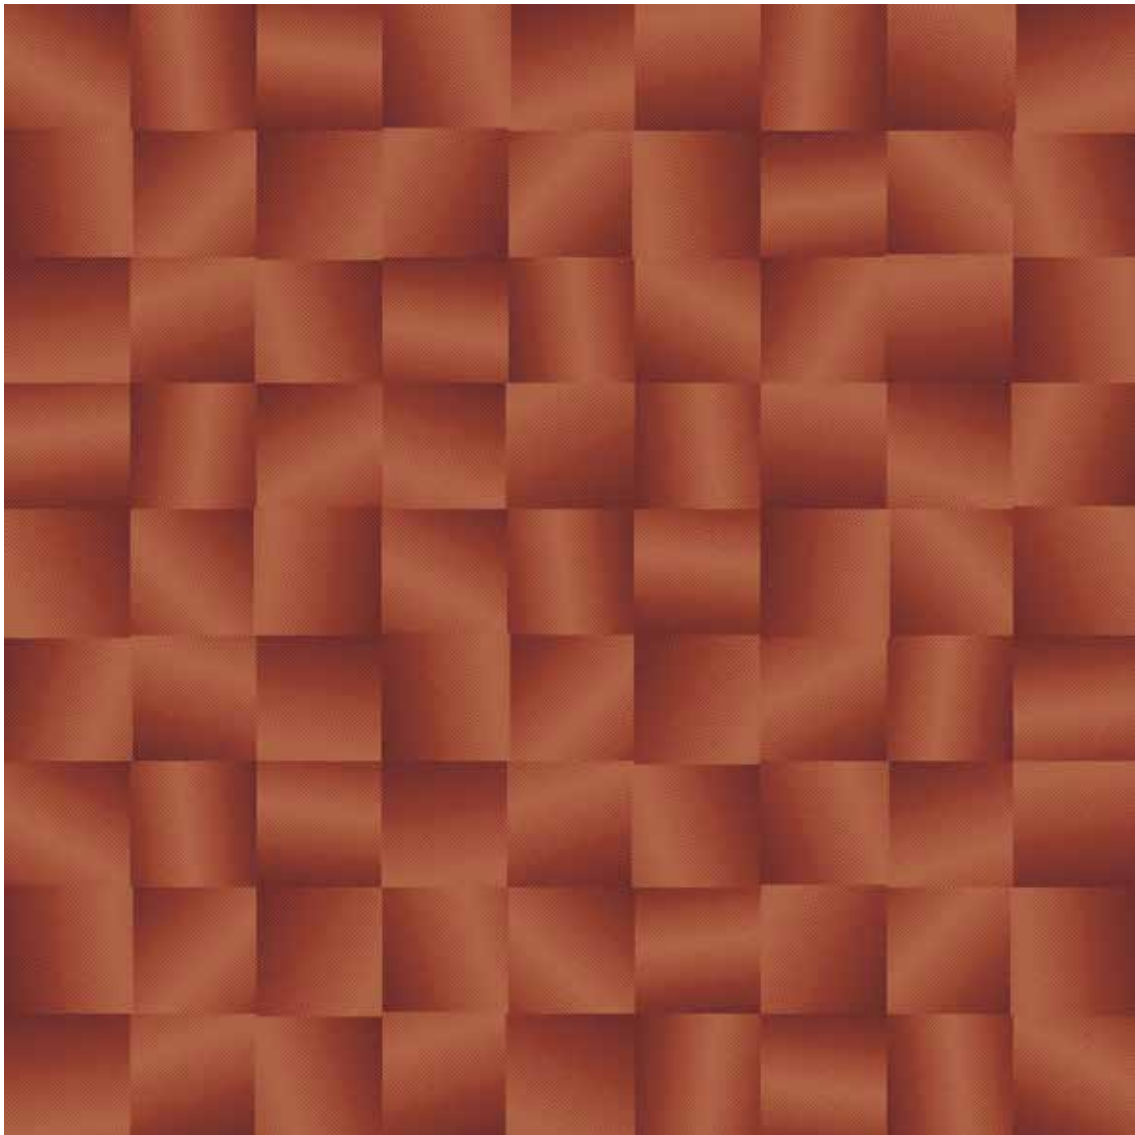

Bitte beachten Sie, dass die in dieser Kollektion dargestellten Farben nur annähernd den tatsächlichen Teppichbodenfarben entsprechen. Verwenden Sie bitte unsere original Farbmuster.

Achtung: aus technischen Gründen ist ein Verspringen des Dessins von Fliese zu Fliese um ca. +/- 5mm nicht auszuschließen. Dies wird als Reklamationsgrund nicht anerkannt und ist ggf. vom Verleger auszugleichen.

Please note that colours in this printed brochure are approximate. For correct colours please refer to our colour samples.

Attention: For technical reasons we cannot completely exclude that the design skips from tile to tile by approx +/- 5 mm. This is not accepted as a reason for a claim and possibly has to be cleared by the layer.

Veillez noter que les couleurs représentées dans cette collection sont approximatives par rapport aux couleurs réelles. S'il vous plaît utiliser notre nuancier original.

Attention: Pour des raisons techniques un pose en quinconce de dessin de dalle à dalle doit être toléré autour de +/- 5 mm. Ca ne représente pas un motif de réclamation et doit être corrigé éventuellement par le poseur.

15320-A01

3076 3058 2061

192er Fliesen, rapportgenau
192 x 192 tiles critical cut
Dalles 192 x 192 cm, avec raccord

DETAIL appr. 62 x 62 cm