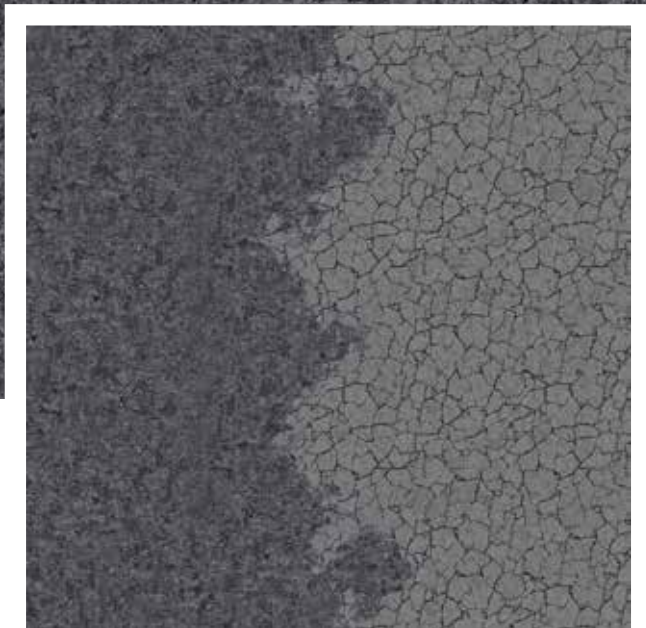

15336C-A04

9063 7052 9062 9061 7064 1055

192er Fliesen, rapportgenau  
 192 x 192 tiles, critical cut  
 Dalles 192 x 192 cm, avec raccord

A	A	B	C	C
A	A	B	C	C
A	A	B	C	C
A	A	B	C	C
A	A	B	C	C

15337A-A04

15337B-A04