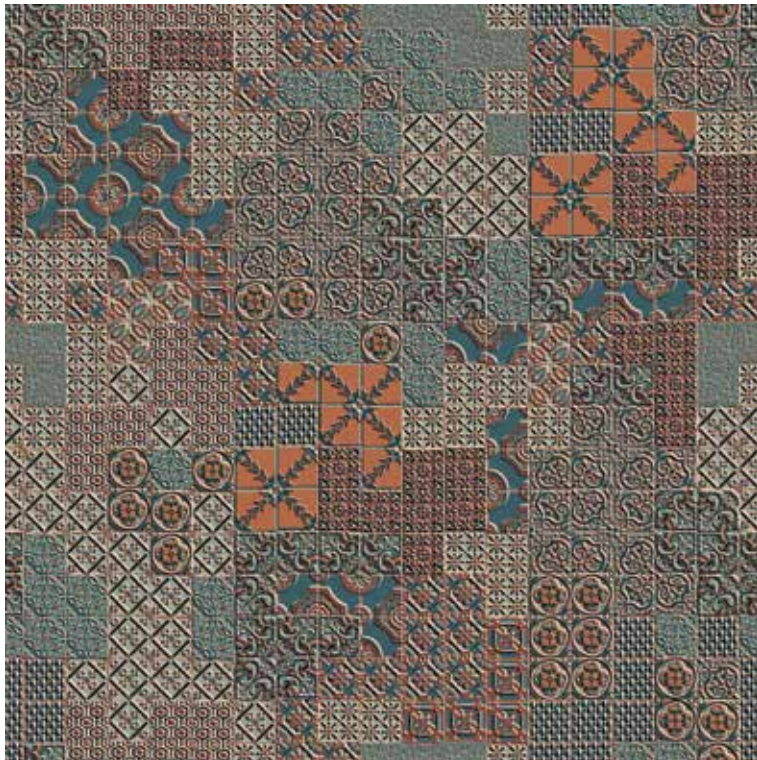

3076 3058 2061 2059

15303-A01

15304-A01

192er Fliesen, rapportgenau  
192 x 192 tiles, critical cut  
Dalles 192 x 192 cm, avec raccord

15305-A01

15306-A01

15307-A01

9060 5084 6070 6055 6056 6052 3076 3058 2061