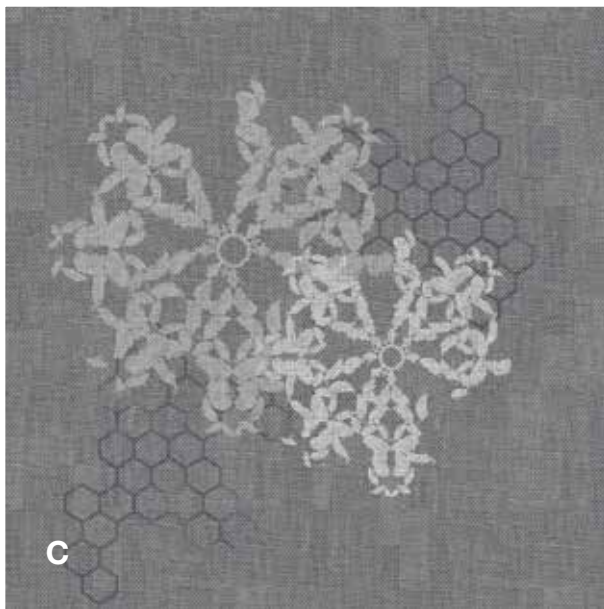

15338-A04

A	B	A	B	A
C	D	C	D	C
A	B	A	C	A
C	D	C	D	C
A	B	A	B	A