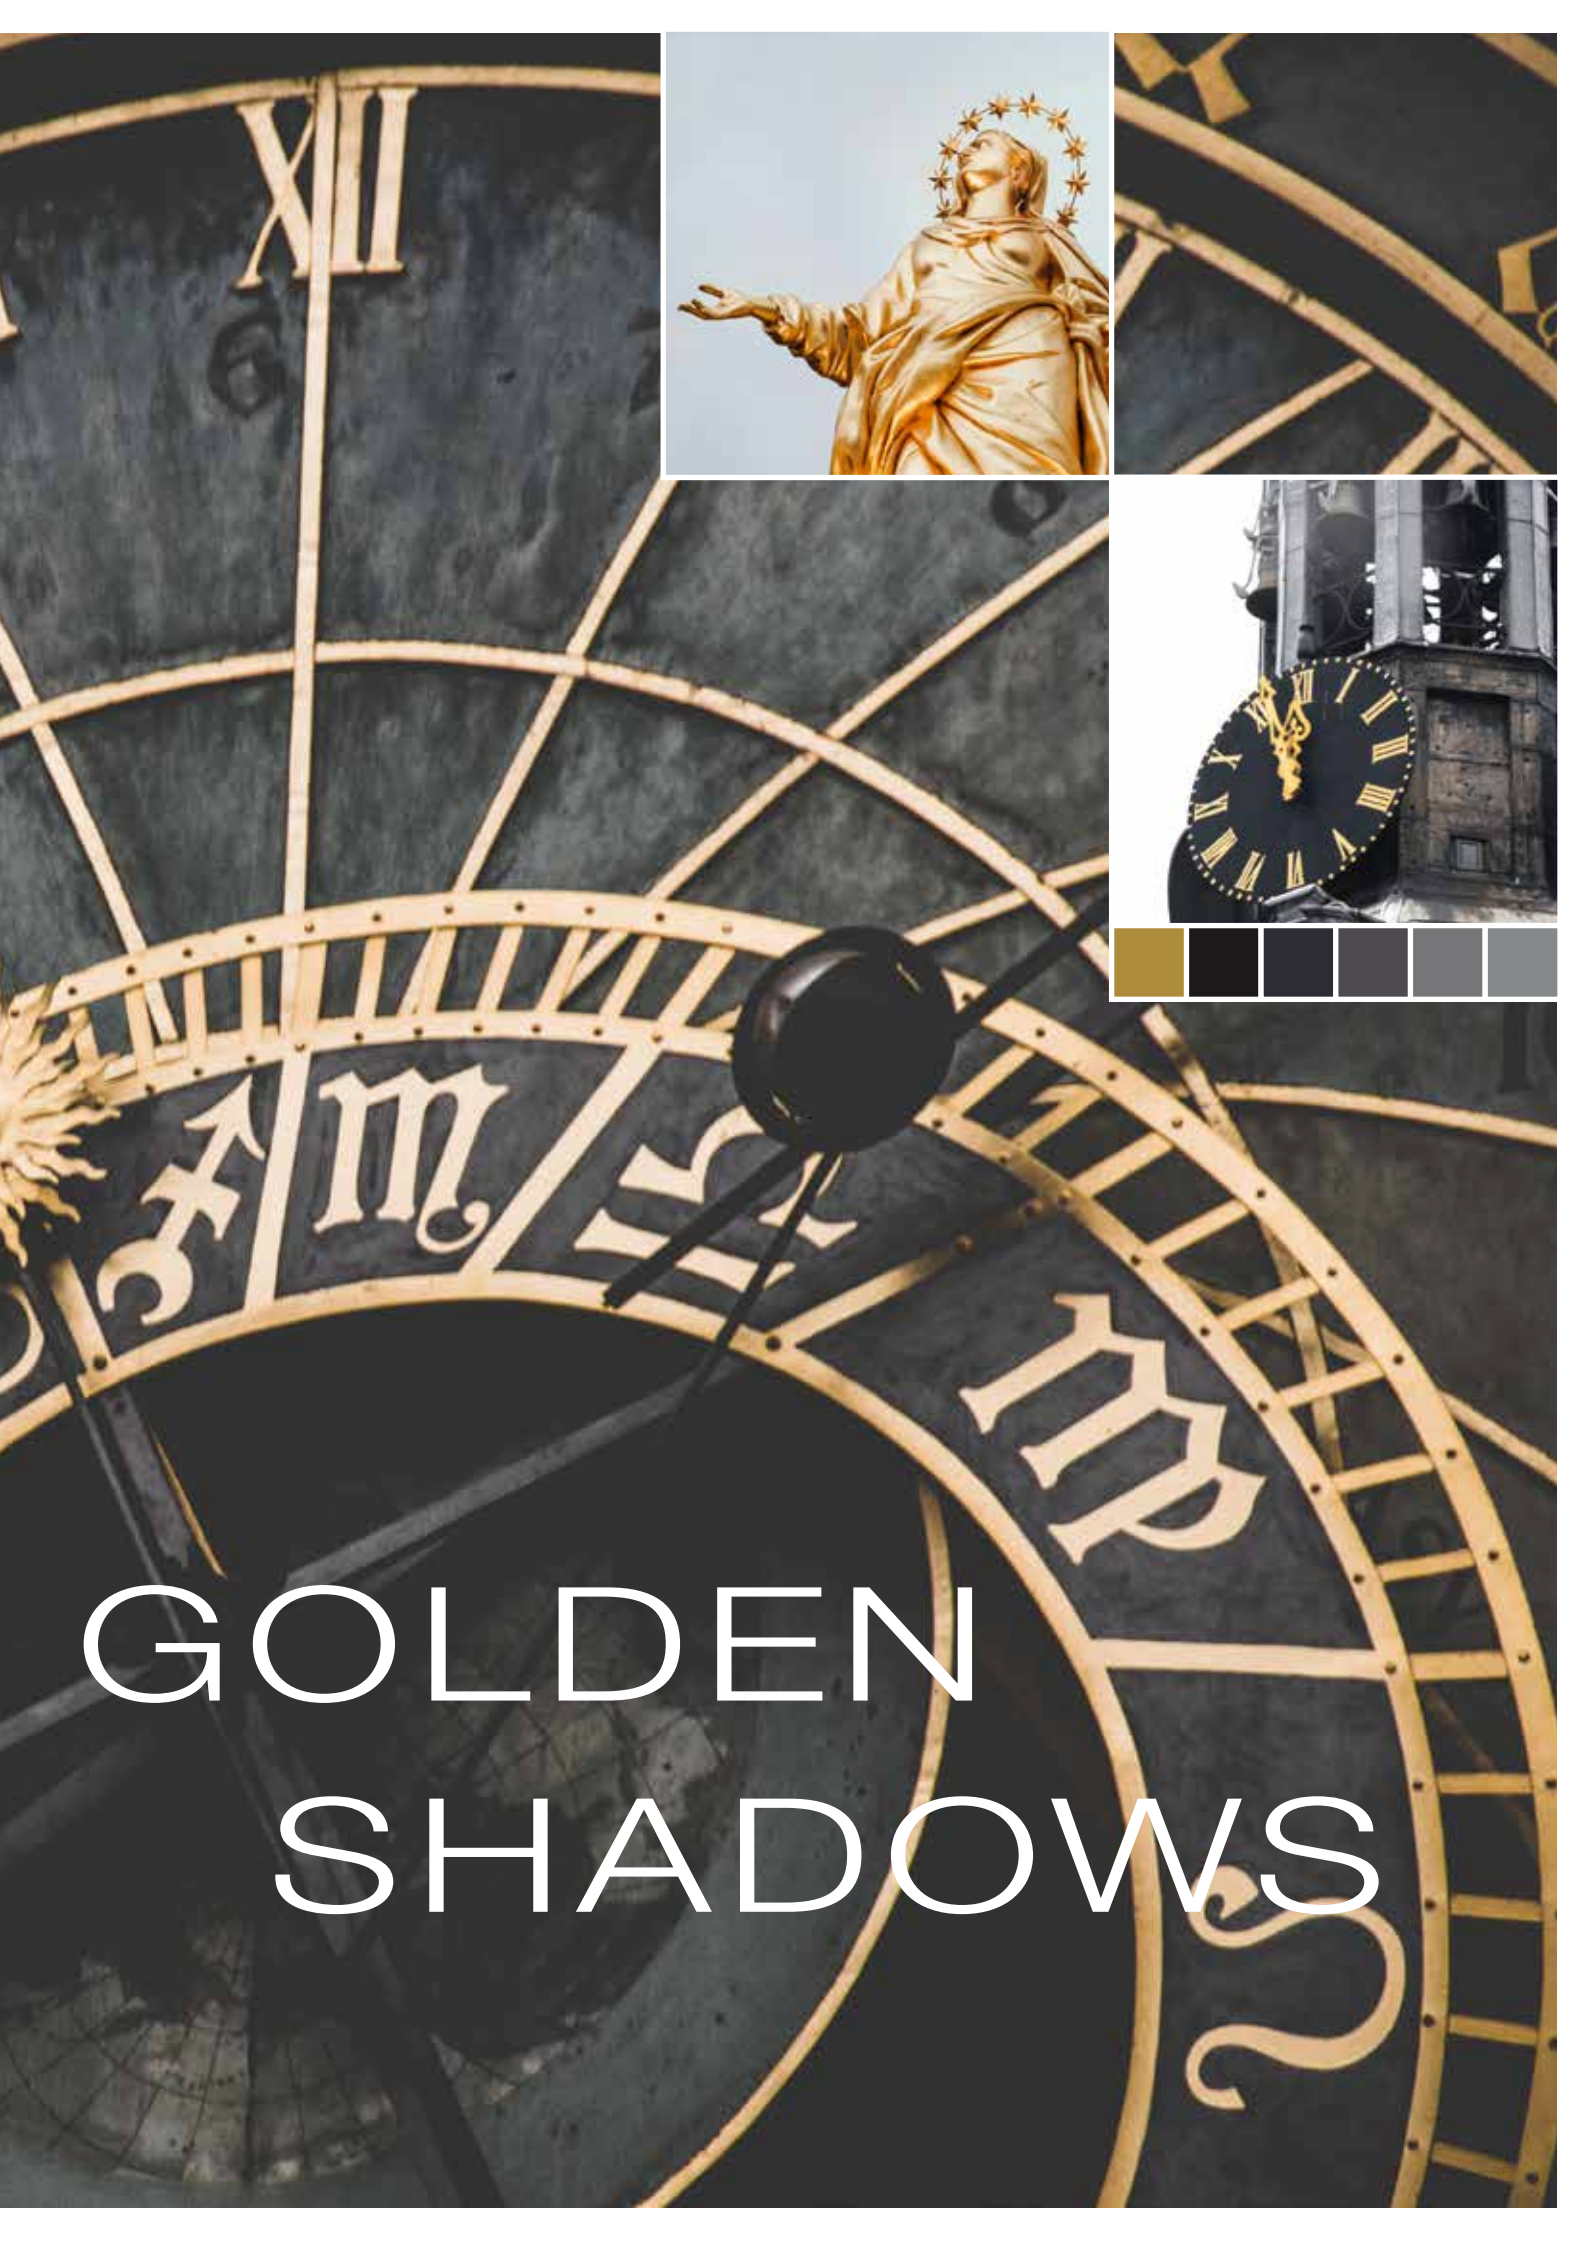

**15326-A03**

9060 5079 5077 5074 5073 7060 6059 6058 6077

**15327-A03**

192er Fliesen, rapportgenau  
192 x 192 tiles, critical cut  
Dalles 192 x 192 cm, avec raccord

192

15328-A03

15329-A03