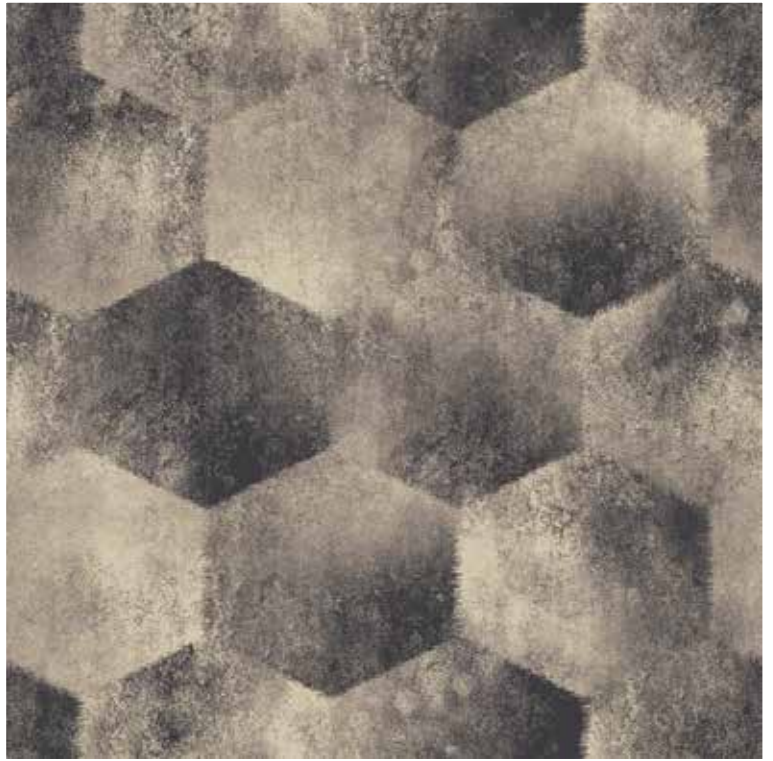

15314-A02

- 7055
- 8072
- 8071
- 8063
- 8061