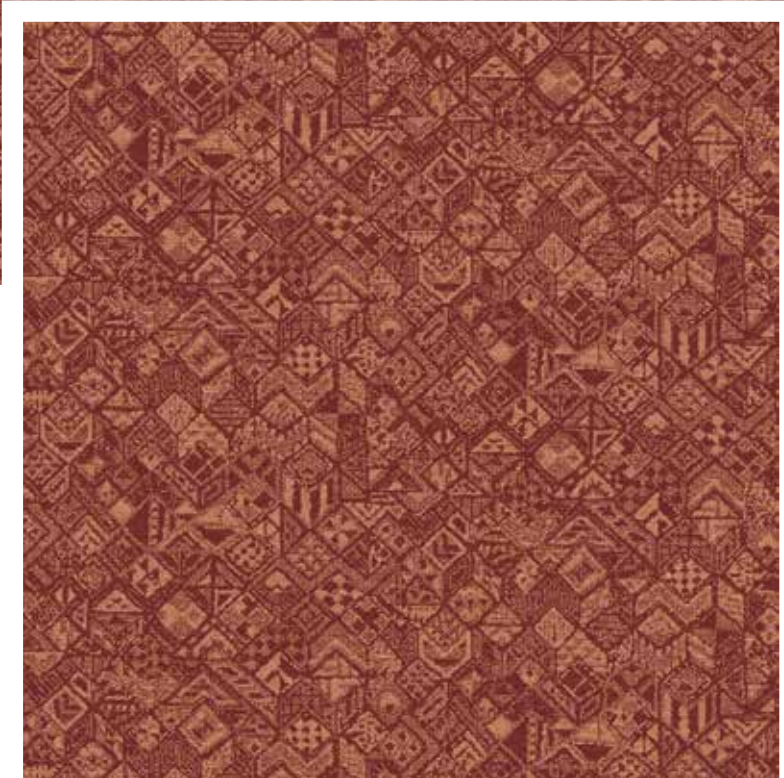

# RUSTY EMERALD

192

192er Fliesen, rapportgenau  
192 x 192 tiles, critical cut  
Dalles 192 x 192 cm, avec raccord

15300-A01

5084 6055 6056 6052 6058

15301-A01

5084 6070 6055 6056 6052 3076 3058 2061 2059

**15302-A01**