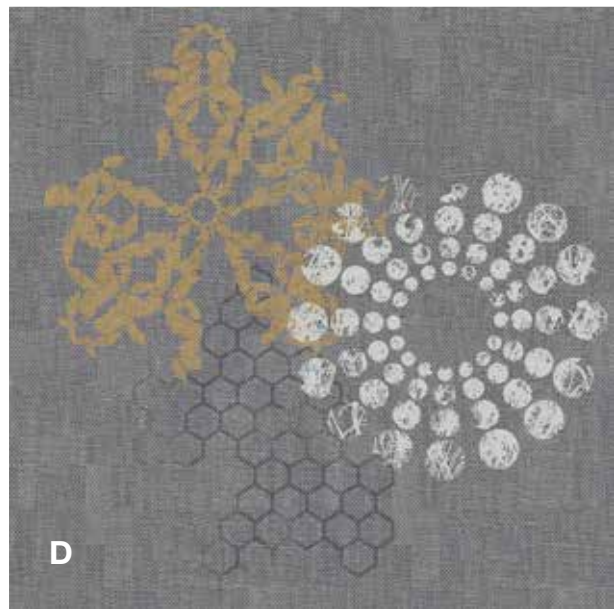

15338-A04

A	B	A	B	A
C	D	C	D	C
A	B	A	C	A
C	D	C	D	C
A	B	A	B	A