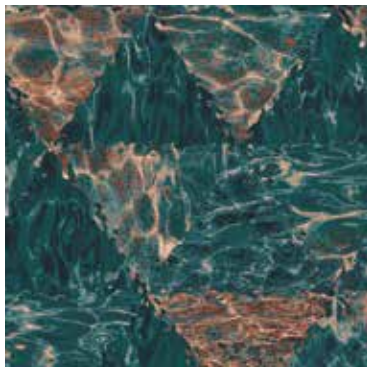

15319-A04

192er Fliesen, rapportgenau
192 x 192 tiles critical cut
Dalles 192 x 192 cm, avec raccord

DETAIL appr. 62 x 62 cm

15319-A01